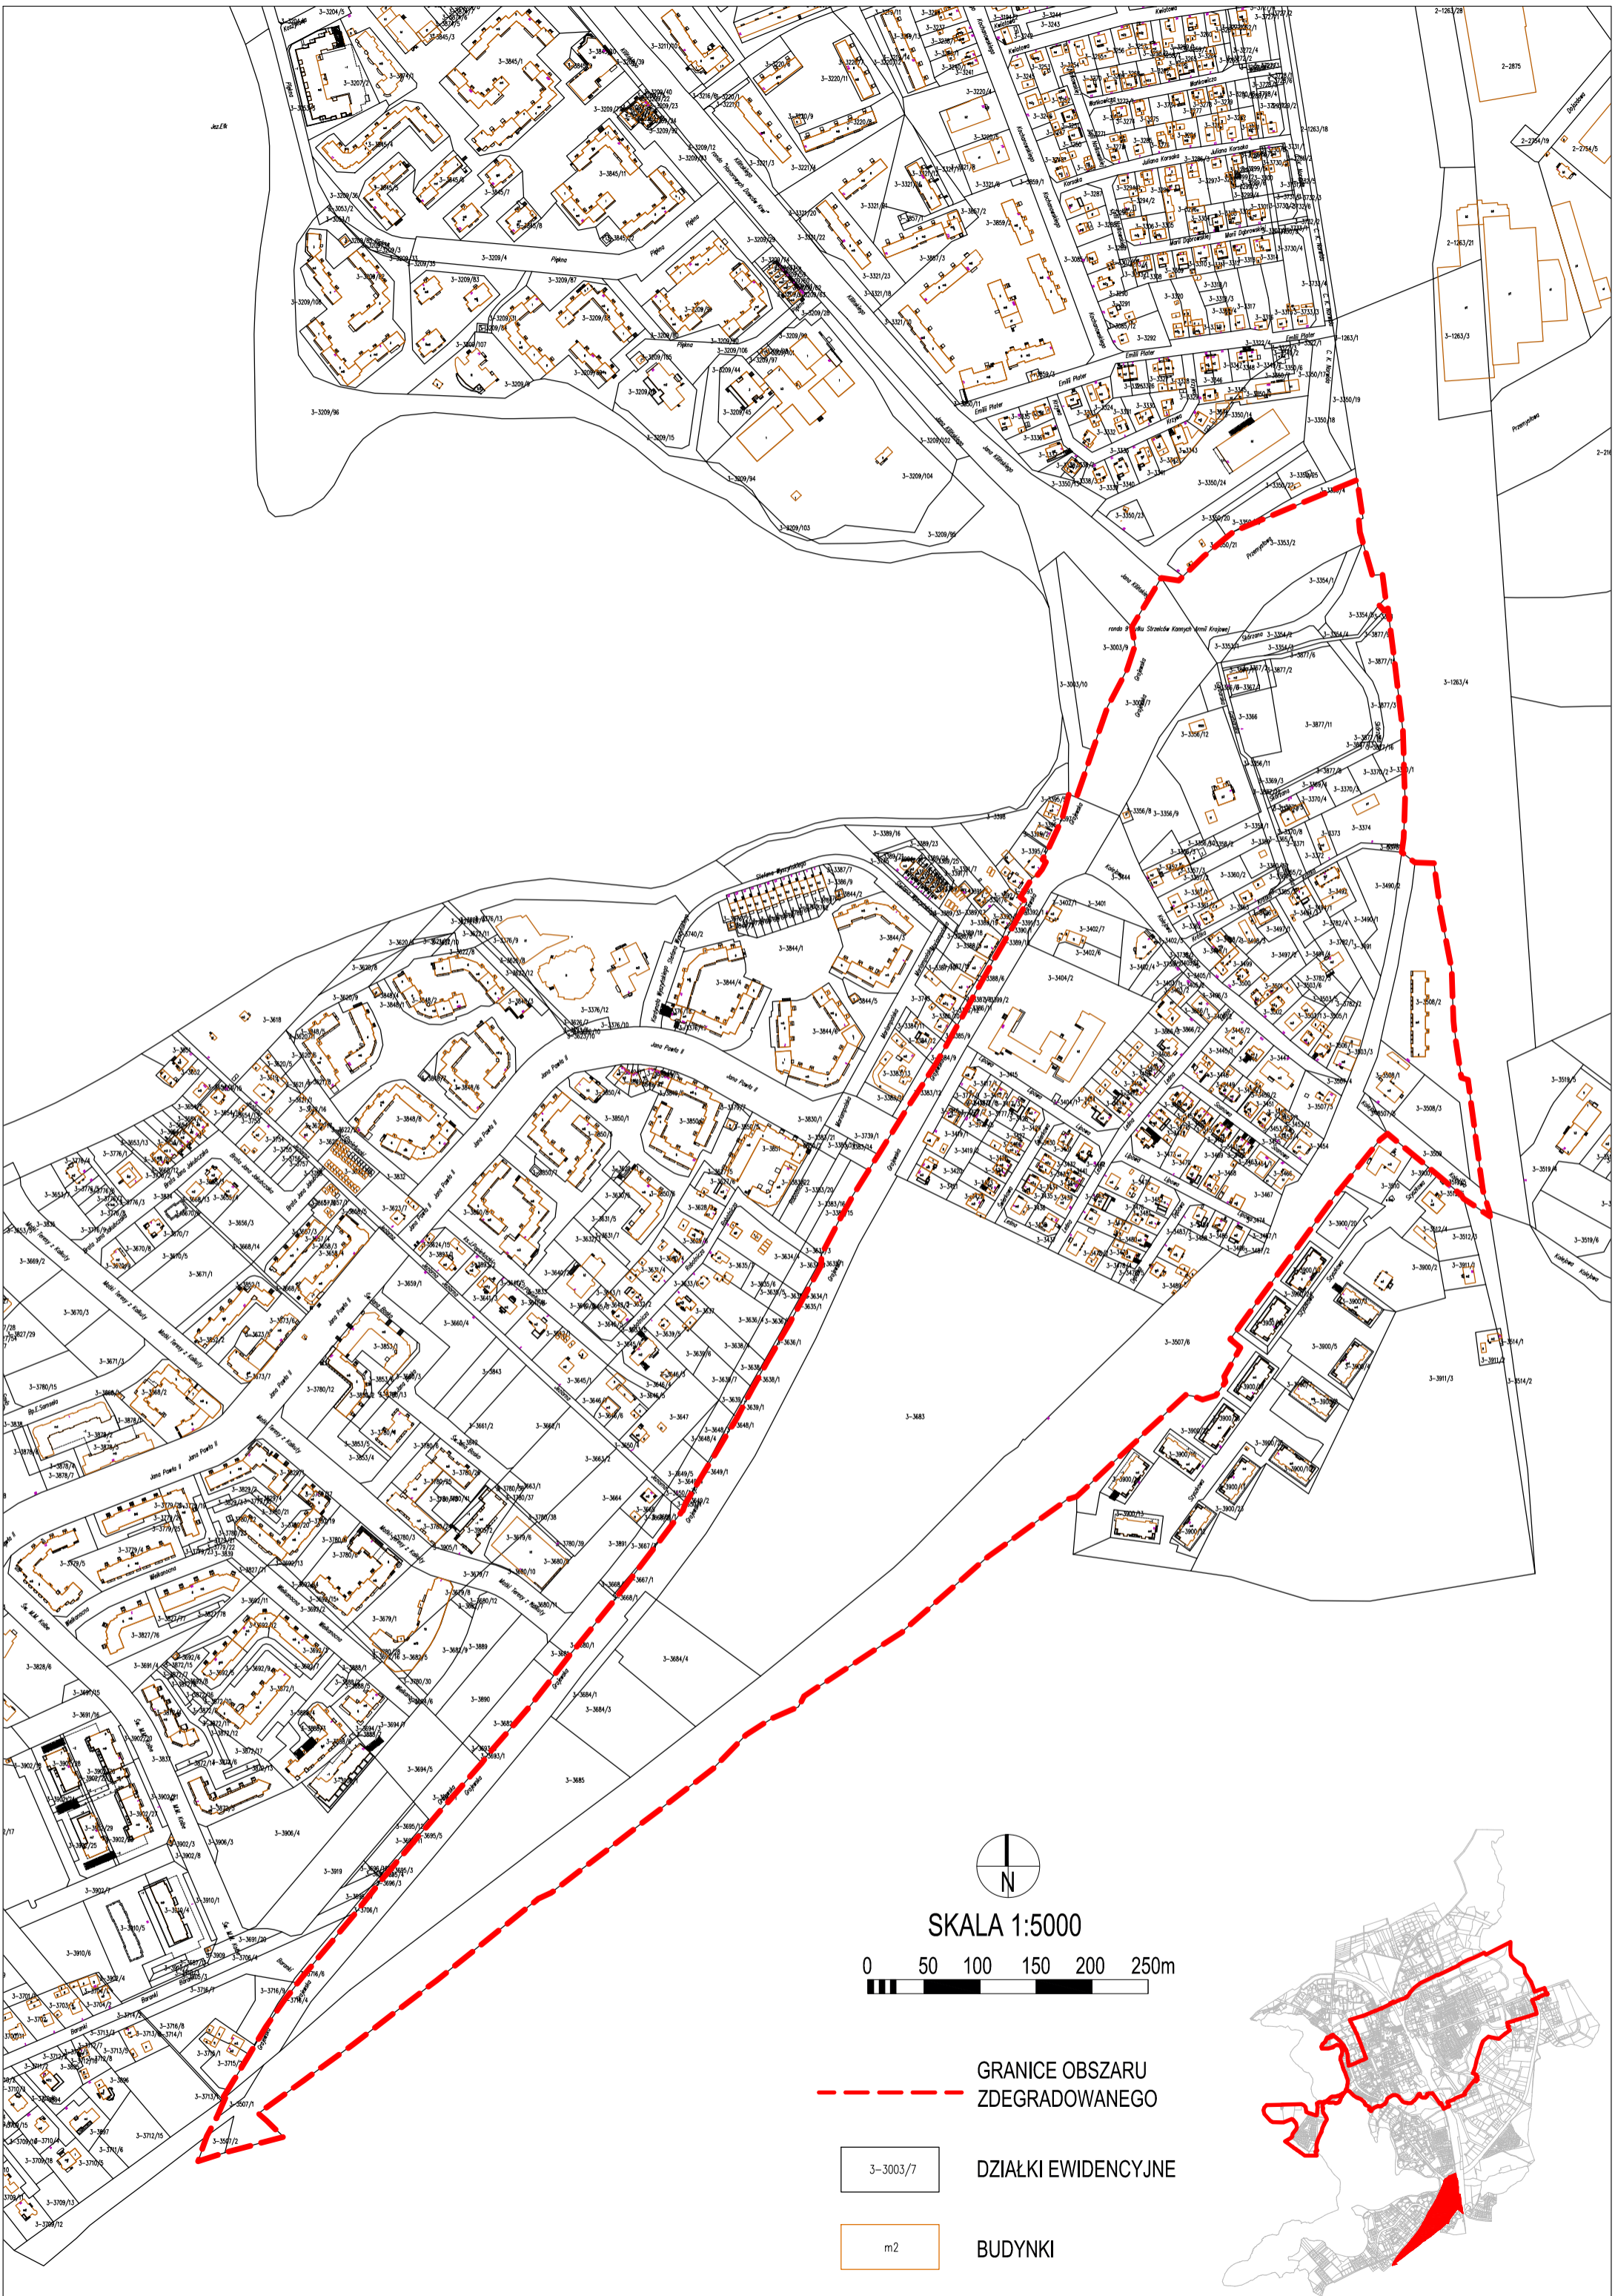

SKALA 1:5000  
0 50 100 150 200 250m

- GRANICE OBSZARU ZDEGRADOWANEGO
- 0-300/1 DZIAŁKI EWIDENCYJNE
- BUDYNKI

SKALA 1:5000

--- GRANICE OBSZARU ZDEGRADOWANEGO

3-3003/7 DZIAŁKI EWIDENCYJNE

m2 BUDYNKI