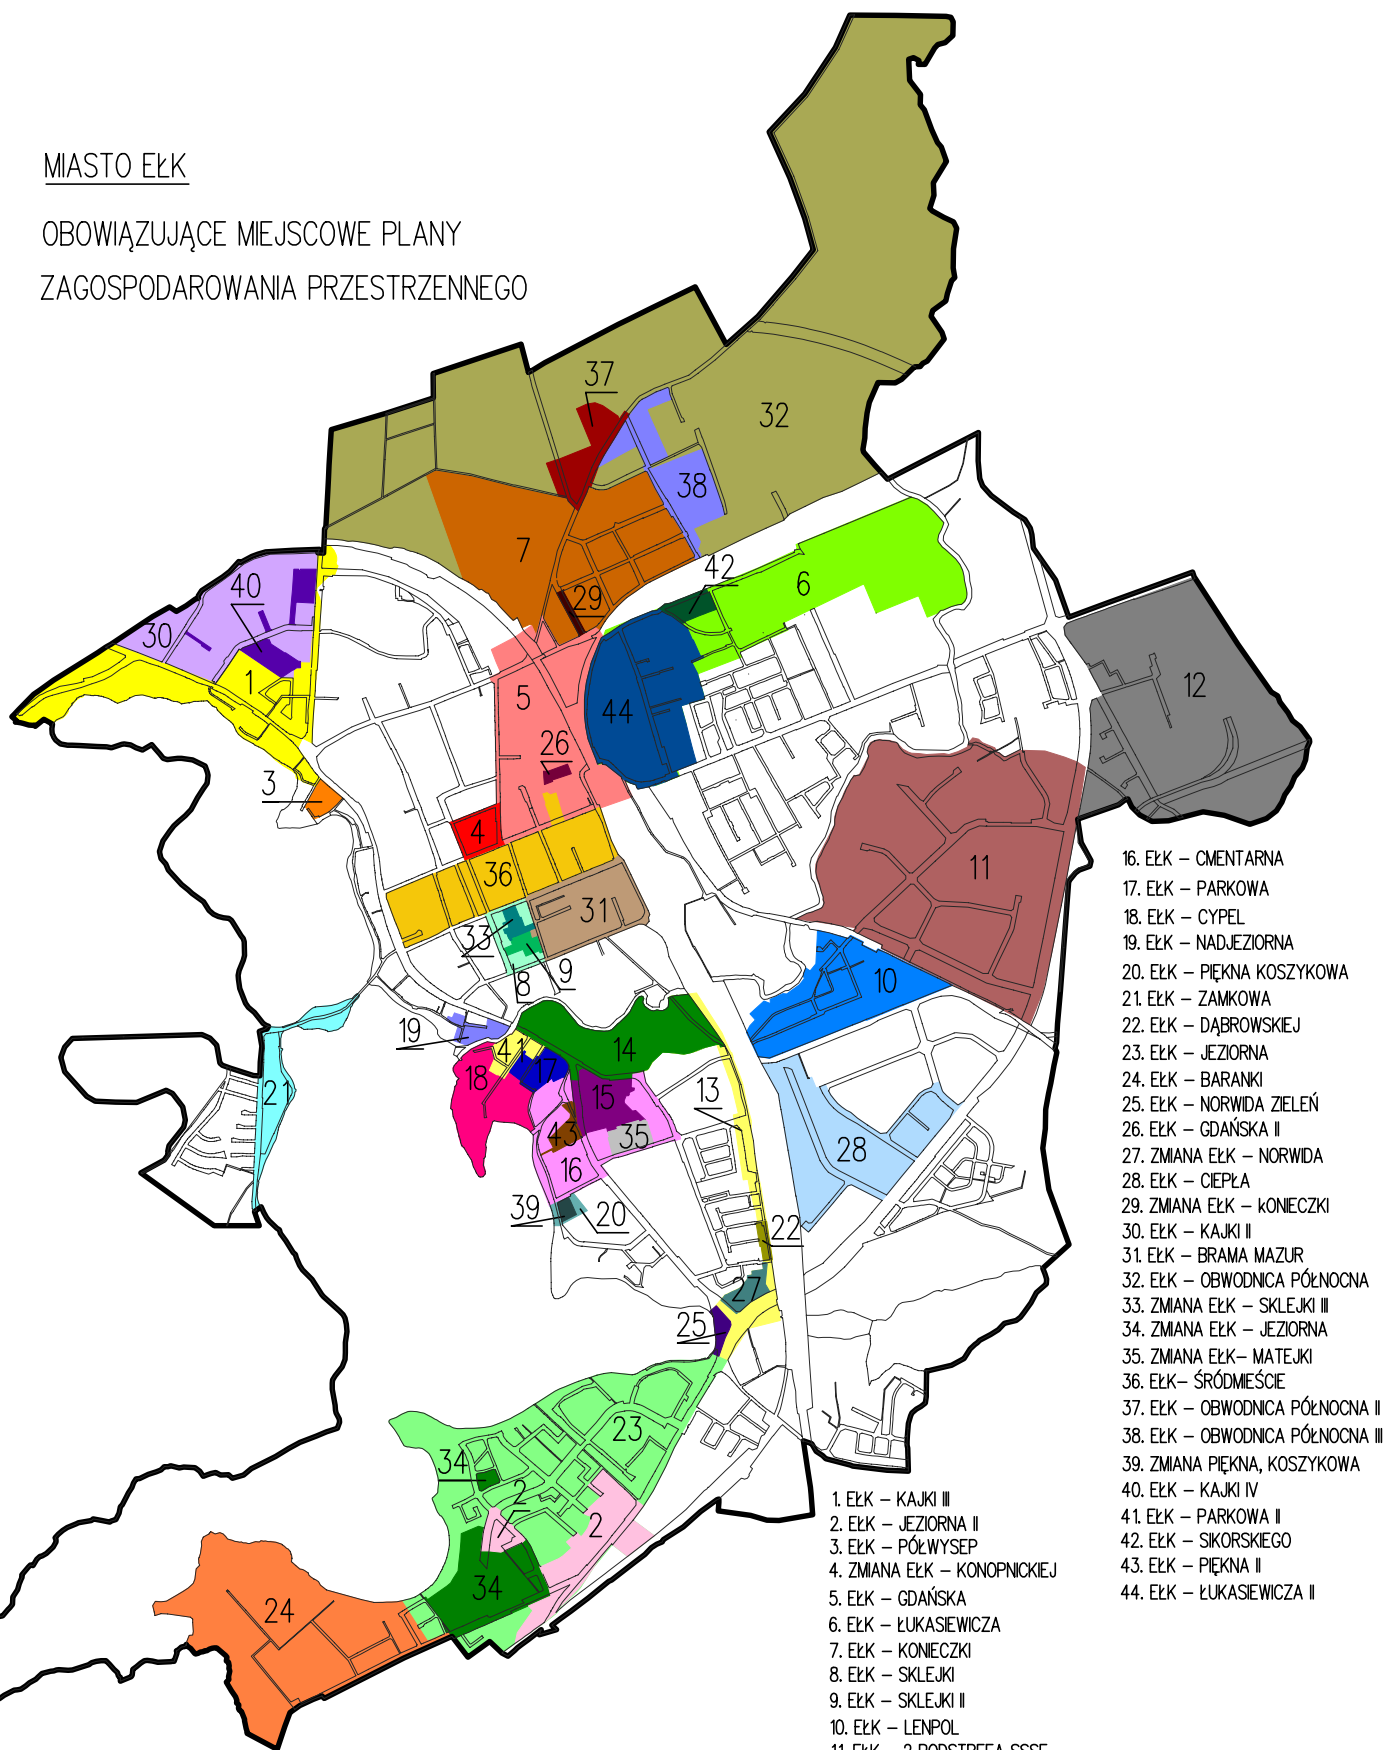

# MIASTO EŁK

## OBOWIĄZUJĄCE MIEJSCOWE PLANY ZAGOSPODAROWANIA PRZESTRZENNEGO

opr. Aneta Bryłowska  
stan na 10.04.2015