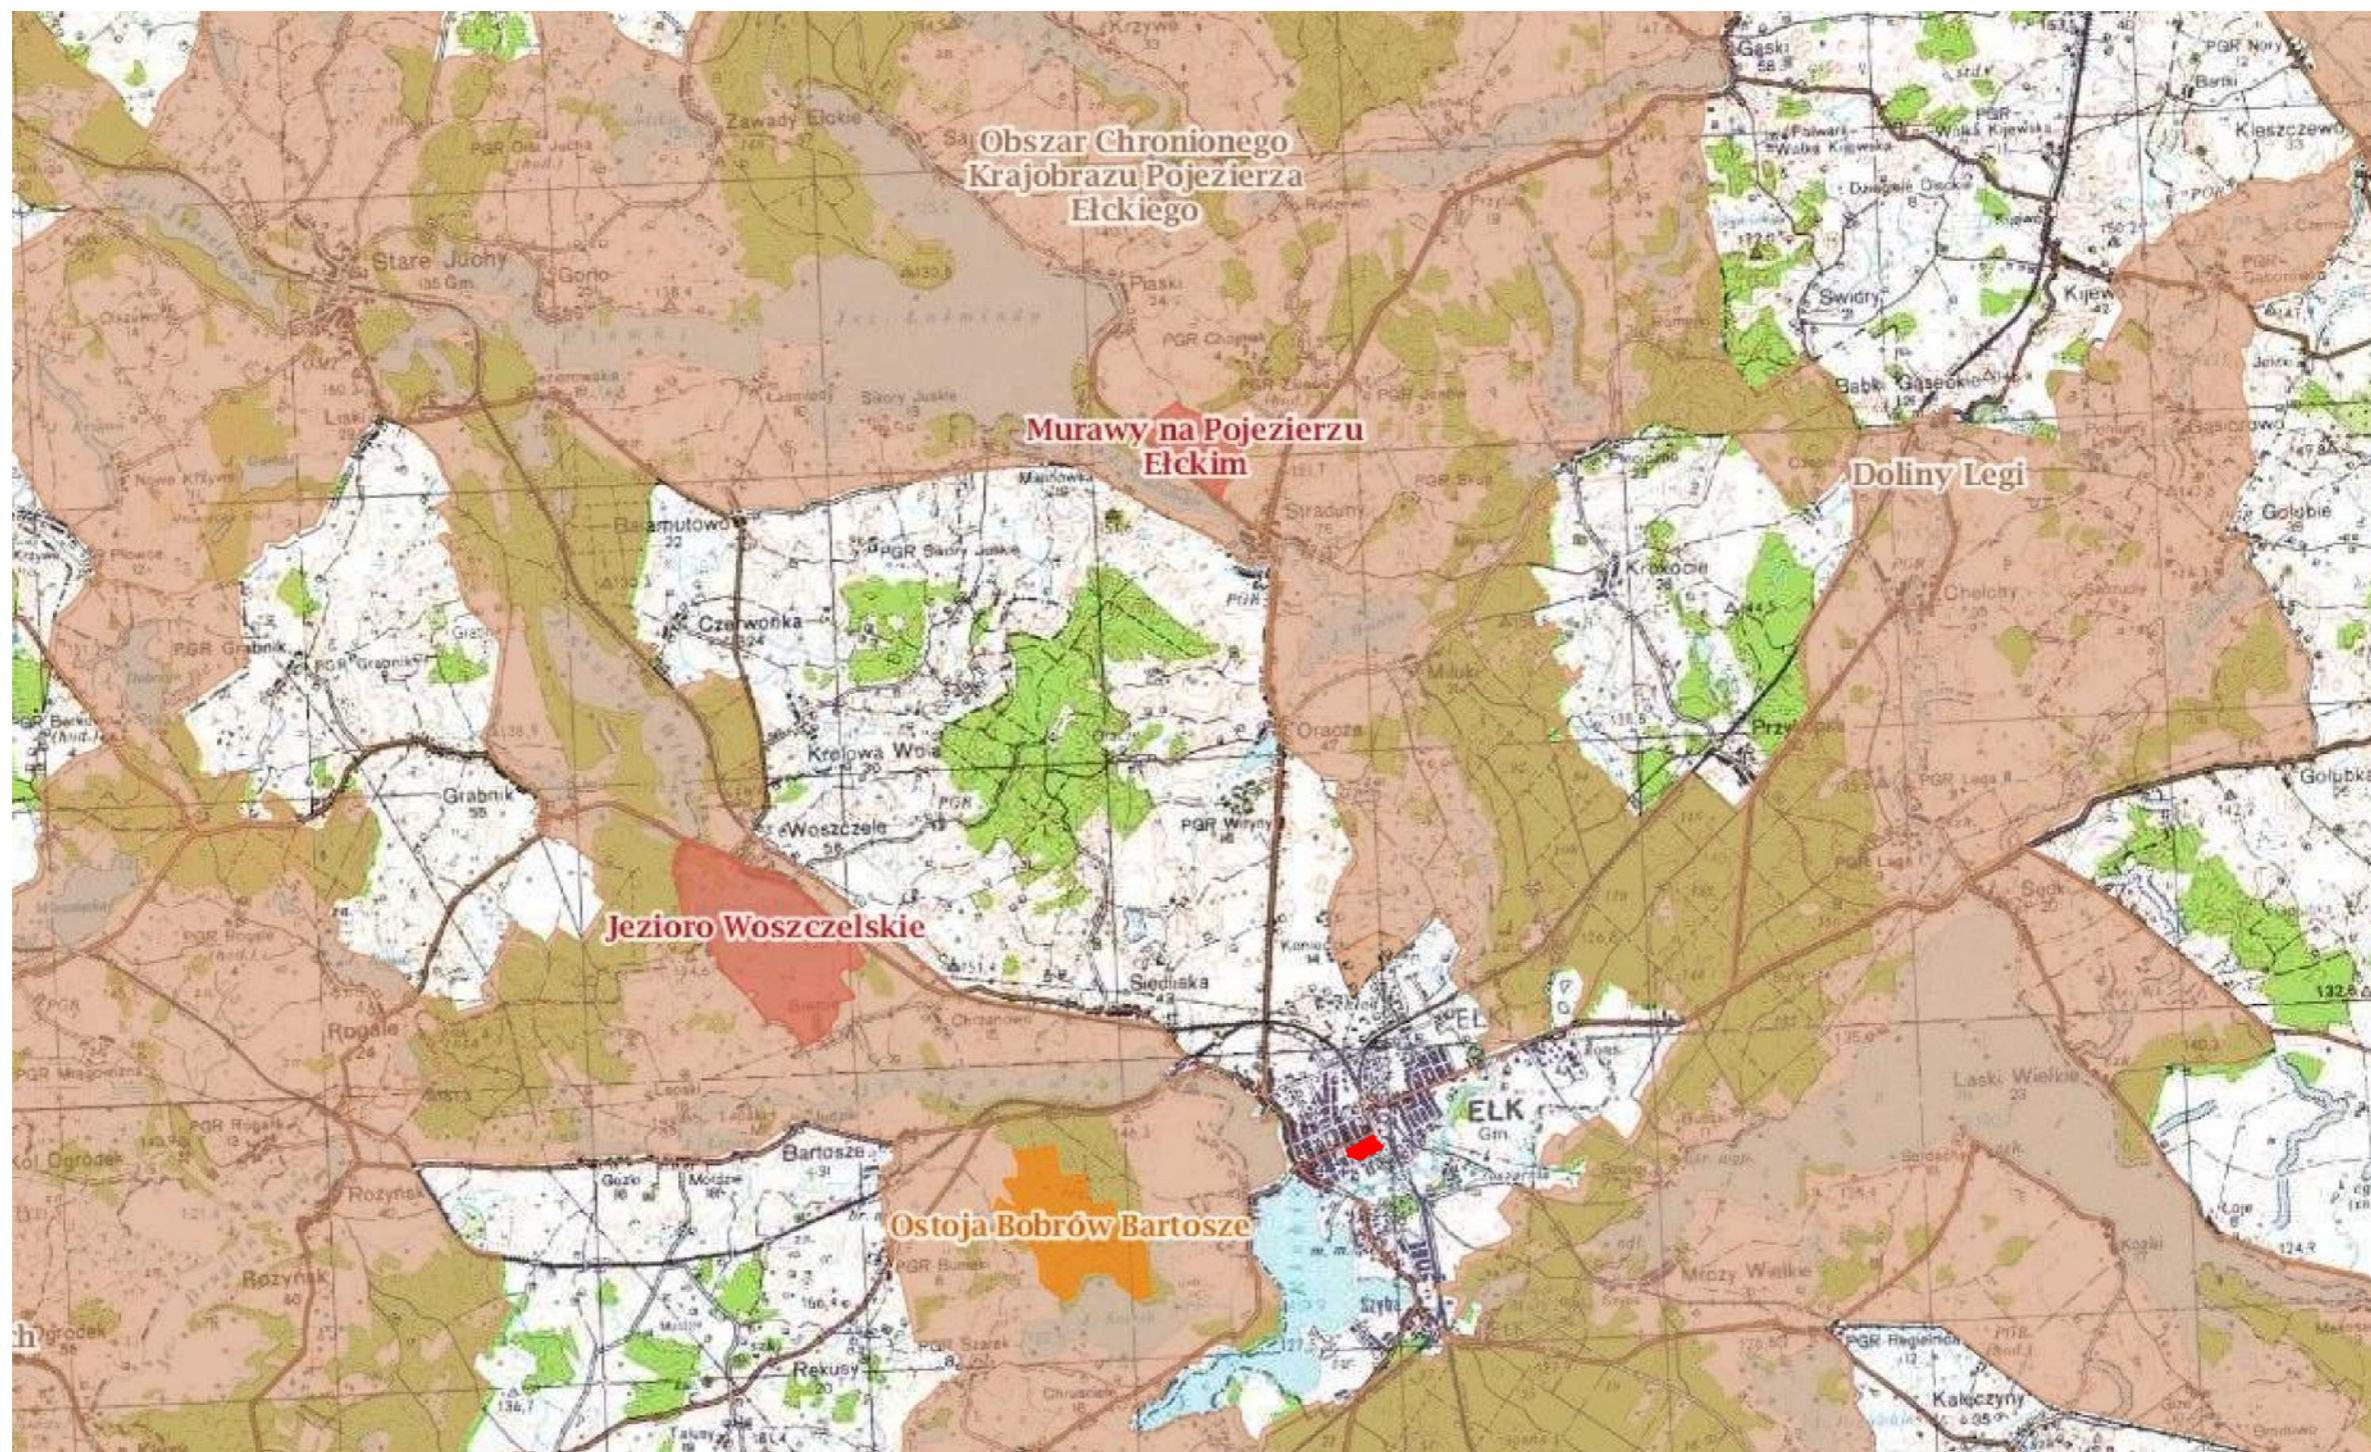

MAPA LOKALIZACJI TERENU OBJĘTEGO PROJEKTEM MIEJSCOWEGO PLANU ZAGOSPODAROWANIA PRZESTRZENNEGO
ZWANEGO „ELK – SZKOLNA” W STOSUNKU DO OBSZARÓW CHRONIONYCH

LEGENDA

- OBSZAR CHRONIONEGO KRAJOBRAZU
- NATURA 2000
- REZERWAT PRZYRODY OSTOJA BOBRÓW BARTOSZE
- LOKALIZACJA TERENU OBJĘTEGO PROJEKTEM PLANU