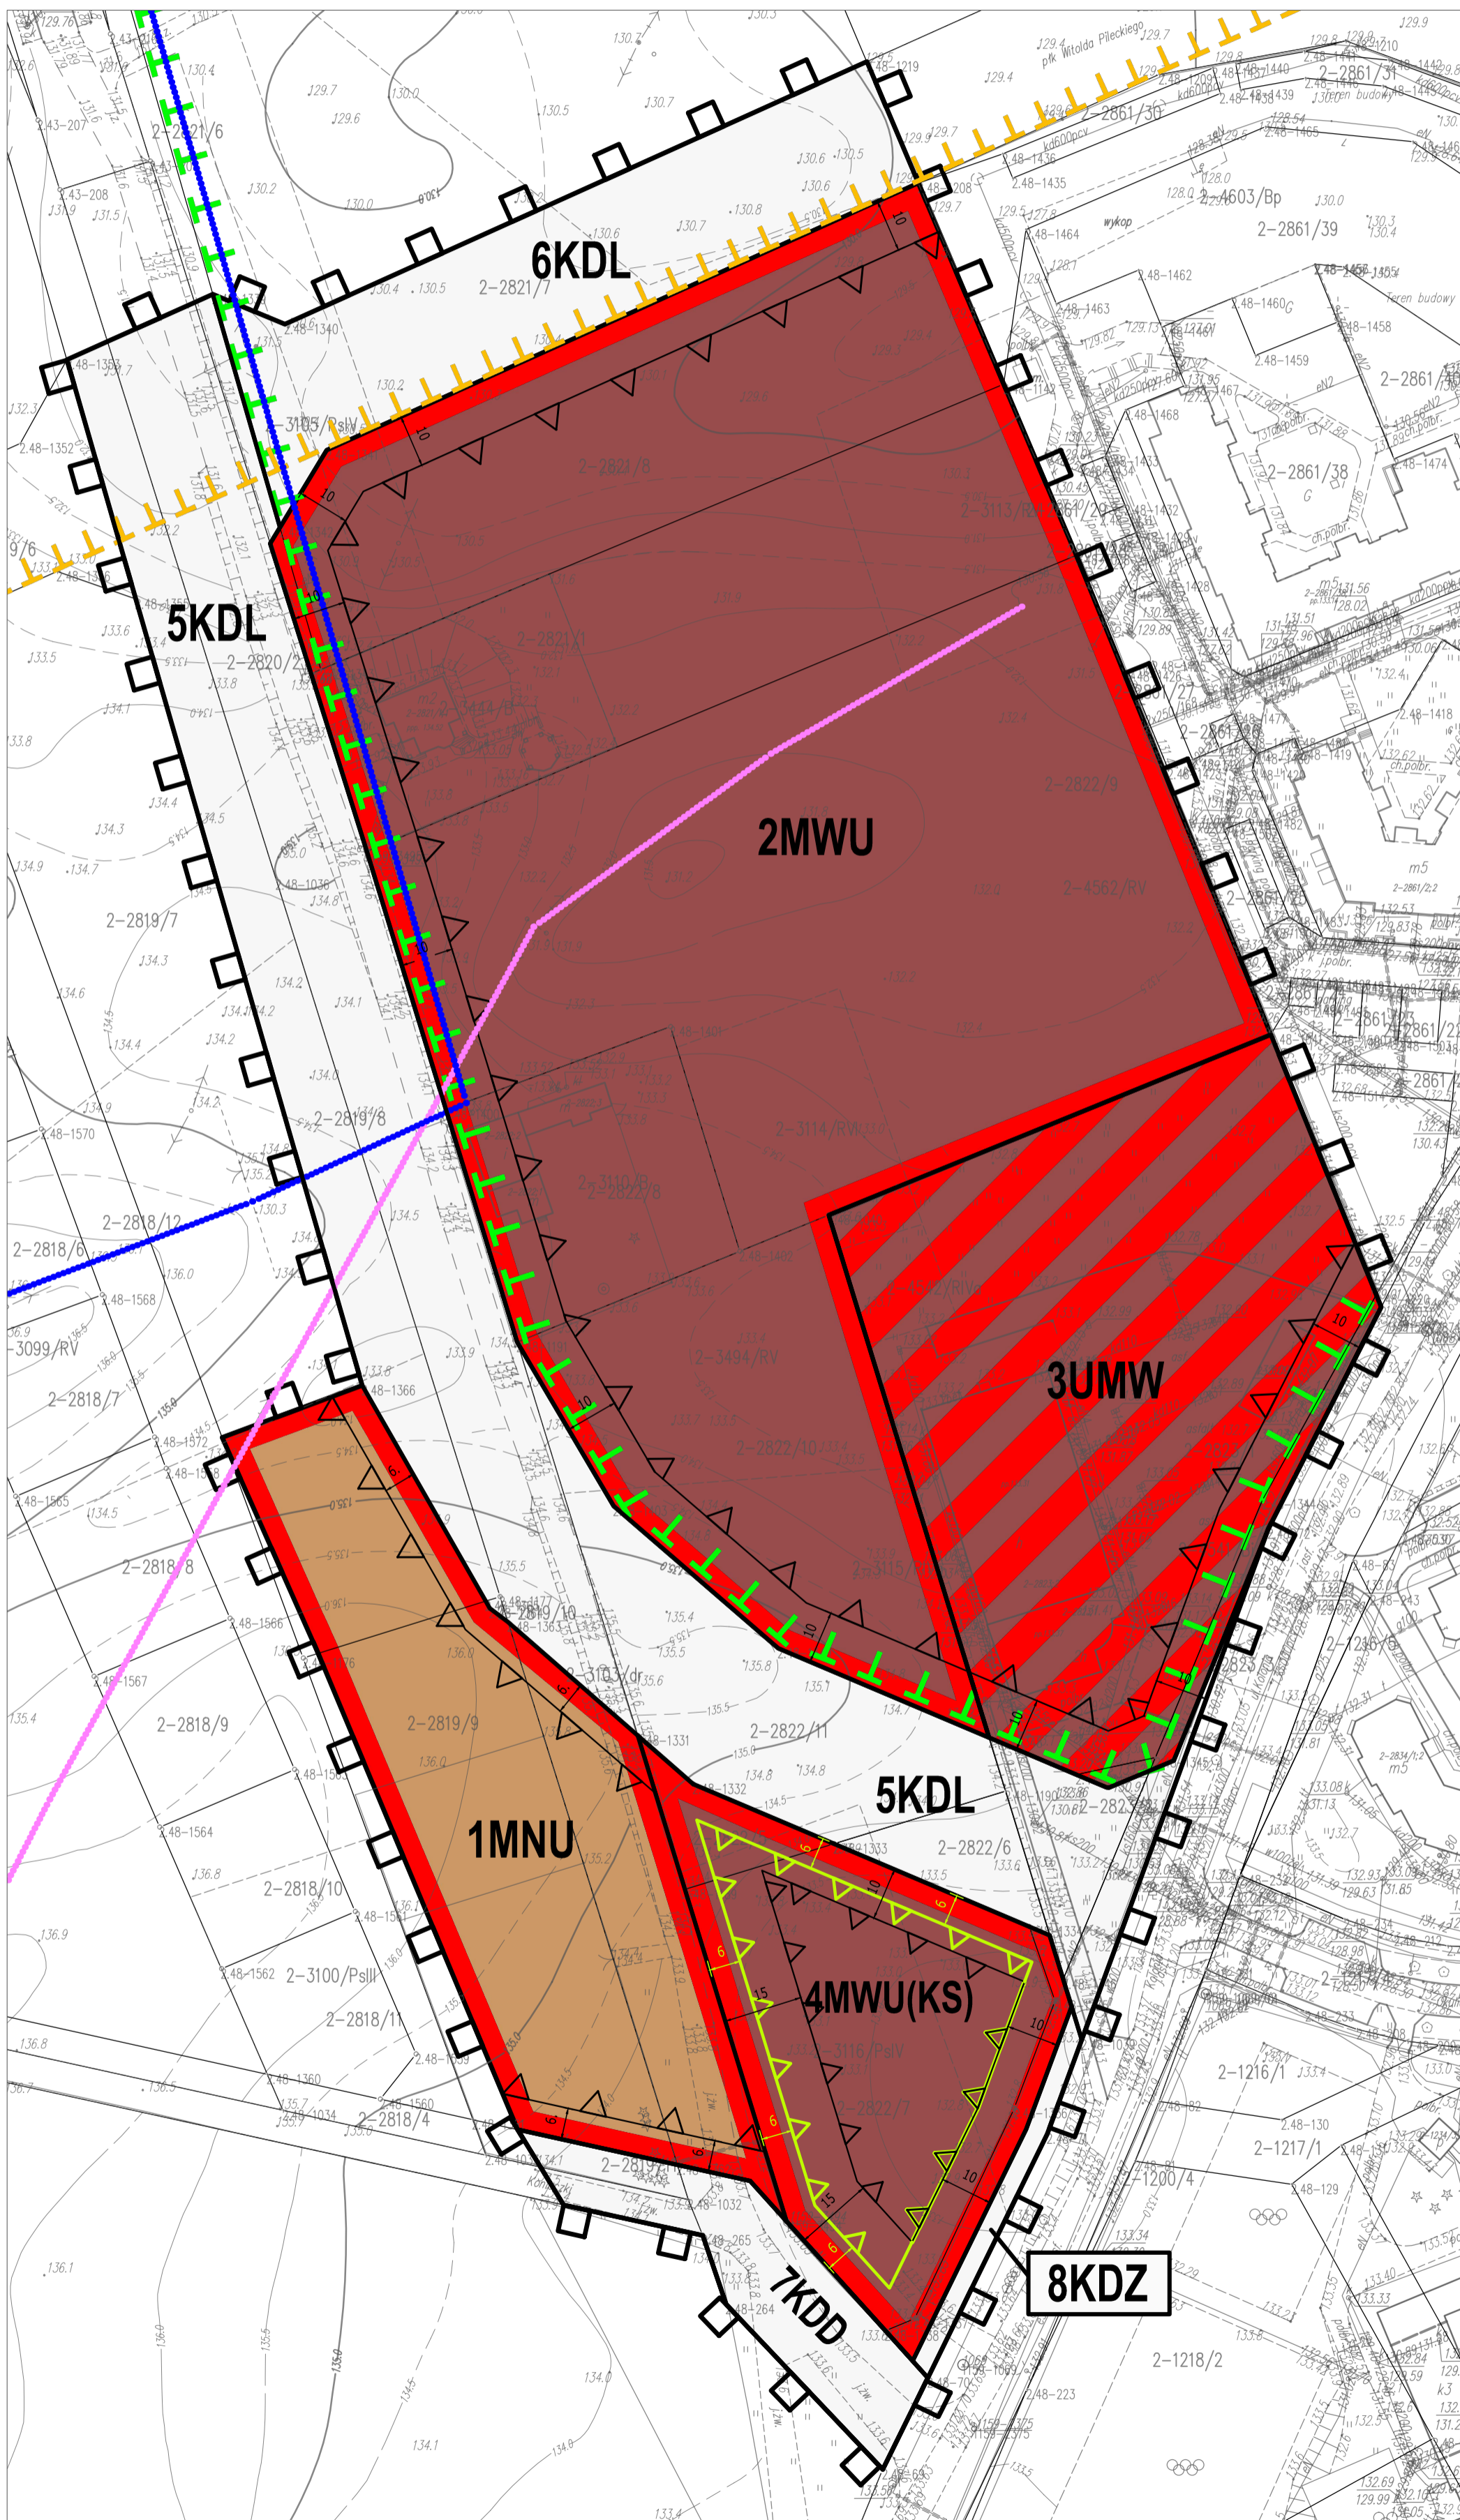

MIEJSCOWY PLAN ZAGOSPODAROWANIA PRZESTRZENNEGO, ZWANY "EŁK - OBWODNICA PÓŁNOCNA IV"

ZALĄCZNIK NR 1
DO UCHWAŁY NR .....
RADY MIASTA EŁKI
Z DNIA .....

OZNACZENIA TERENÓW I ICH PRZEZNACZENIE:

- **MNU** TEREN ZABUDOWY ZABUDOWY MIESZKANOWEJ JEDNORODZINNEJ Z DOPUSZCZENIEM USŁUG NIEUCIĄŻLIWYCH
- **MWU** TEREN ZABUDOWY MIESZKANOWEJ WIELOBRODZINNEJ Z DOPUSZCZENIEM USŁUG NIEUCIĄŻLIWYCH
- **MWDKS** TEREN ZABUDOWY MIESZKANOWEJ WIELOBRODZINNEJ Z DOPUSZCZENIEM USŁUG NIEUCIĄŻLIWYCH, TYMCZASOWY SPOSÓB ZAGOSPODAROWANIA ZABUDOWA GARAŻOWA
- **UMW** TEREN ZABUDOWY USŁUGOWEJ Z DOPUSZCZENIEM FUNKCJI MIESZKANOWEJ
- **KDZ** TEREN DROGI PUBLICZNEJ KLASY ZBIORCZEJ
- **KDL** TEREN DROGI PUBLICZNEJ KLASY LOKALNEJ
- **KDD** TEREN DROGI PUBLICZNEJ KLASY DOJAZDOWEJ

- GRANICE OPRACOWANIA
- LINIE ROZGRANICZAJĄCE TERENY O RÓŻNYM SPOSOBIE UŻYTKOWANIA
- NIEPRZEKAZALNA LINIA ZABUDOWY
- NIEPRZEKAZALNA LINIA ZABUDOWY DLA TYMCZASOWEGO SPOSOBU ZAGOSPODAROWANIA

OZNACZENIA INFORMACYJNE:

- GRANICA OBSZARU CHRONIONEGO KRAJOBRAZU POJAZDOWEGO
- GRANICA OBSZARU NARAŻONEGO NA POTENCJALNE PONADNORMATYWNY HAŁAS GENEROWANY PRZEZ DROGĘ KLASY GP POŁOŻONĄ POZA GRANICAMI OPRACOWANIA
- LINIA ELEKTROENERGETYCZNA ŚREDNIEGO NAPIĘCIA SN 10KV PRZEZNACZONA DO SKARLOWANIA
- LINIA ELEKTROENERGETYCZNA NISKIEGO NAPIĘCIA 0,4KV PRZEZNACZONA DO SKARLOWANIA