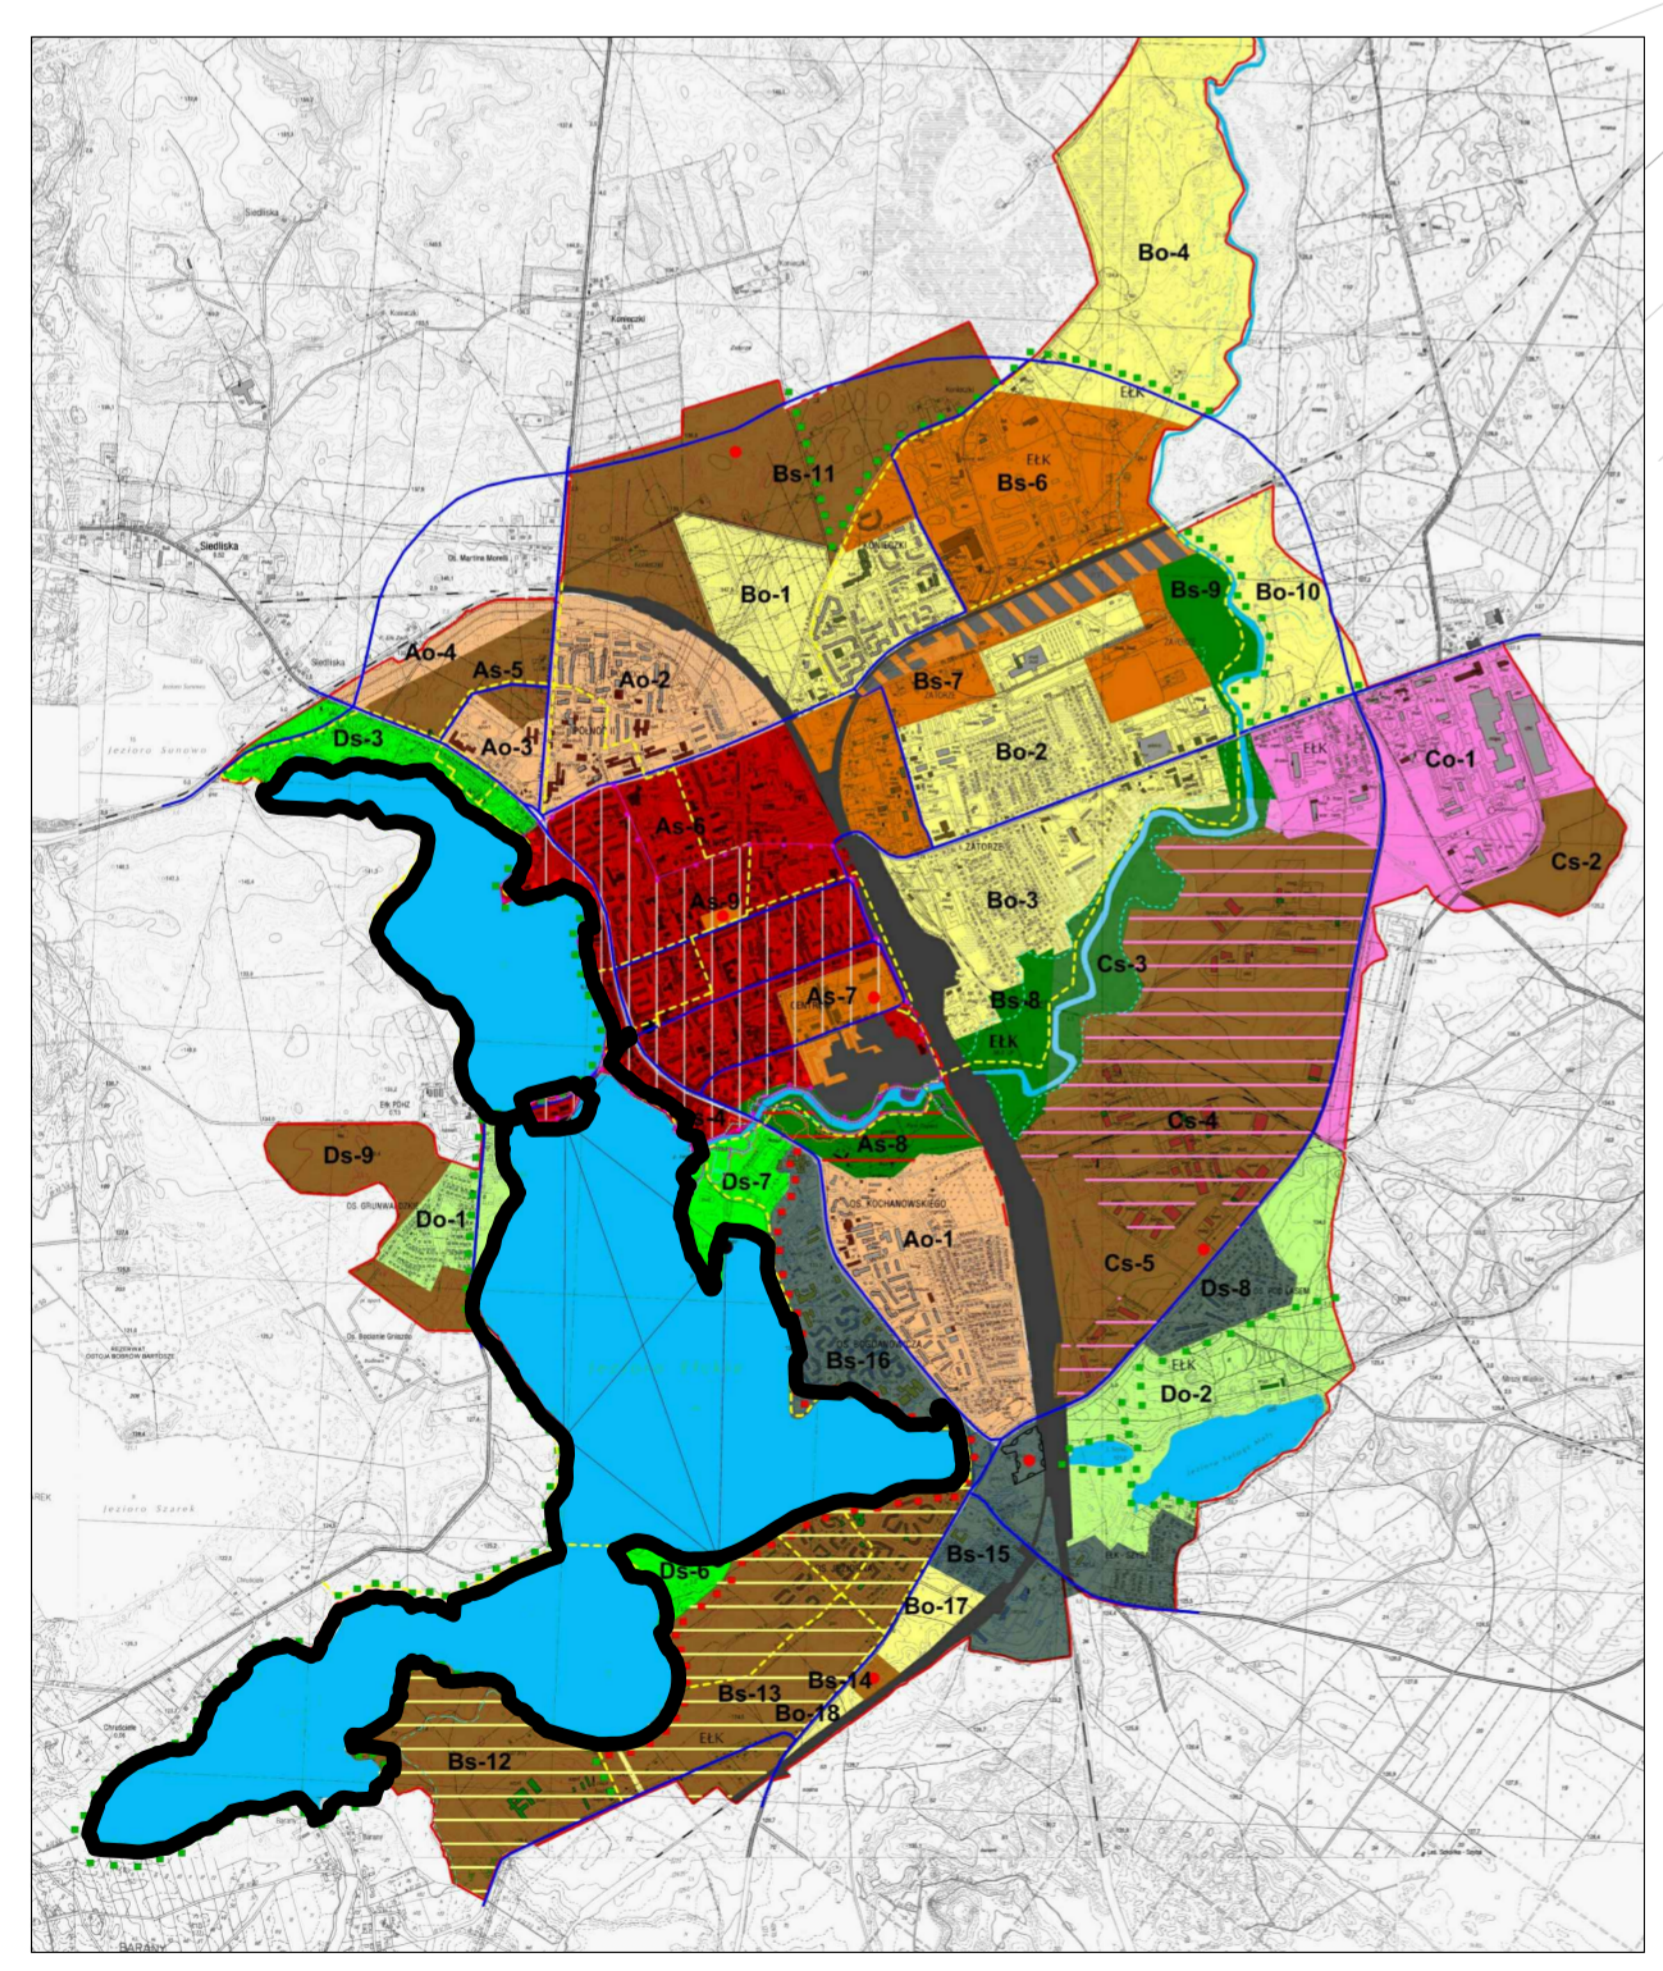

MIEJSCOWY PLAN ZAGOSPODAROWANIA PRZESTRZENNEGO, ZWANY "JEZIORO ELKIE"

SKALA 1:2000

OZNACZENIA TERENÓW I ICH PRZEZNACZENIE:	
WS	TERENY WÓD POWIERZCHNIOWYCH ŚRODLĄDOWYCH
WSP	TERENY WÓD POWIERZCHNIOWYCH ŚRODLĄDOWYCH Z DOPUSZCZENIEM LOKALIZACJI URZĄDZEŃ WOJNICY, TAKICH JAK: JAK N.P. POMOSTY, KLADKI, MAŁYNI CZY ŚLIPY
WS,US	TERENY WÓD POWIERZCHNIOWYCH ŚRODLĄDOWYCH ORAZ USŁUG SPORTU I REKREACJI
WS,UT	TERENY WÓD POWIERZCHNIOWYCH ŚRODLĄDOWYCH ORAZ USŁUG TURYSTYCZNYCH
UT	TERENY USŁUG TURYSTYCZNYCH
US	TERENY USŁUG SPORTU I REKREACJI
ZP	TERENY ZIELNI URZĄDOWEJ
R	TERENY INFRASTRUKTURY TECHNICZNEJ - PRZEPOMIOWNIA ŚCIEKÓW SANITARNYCH
KPJ	TERENY CIĄGI PIESZO-JAZDOWEJ
KDD	TERENY DRÓG PUBLICZNYCH KLASY DOJAZDOWEJ
KDZ	TERENY DRÓG PUBLICZNYCH KLASY ZBIORCZEJ
GRANICE OPRACOWANIA	
LINIE ROZGRANICZAJĄCE TERENY O RÓŻNYM SPOSOBIE WYKORZYSTANIA	
OZNACZENIA INFORMACYJNE	
	PUNKTY I OSIE WIDOKOWE
	OBZAR SZCZEGÓLNEGO ZAGROŻENIA POWODZIOWEGO
	ORIENTACYJNA LOKALIZACJA MOSTU ŁĄCZĄCEGO BRZEGI JEZIORA ELKIEGO
	GRANICE OBSZARU CHRONIONEGO KRAJOBRAZU POJEZIORA ELKIEGO

WYRYS ZE STUDIUM UWARUNKOWAŃ I KIERUNKÓW ZAGOSPODAROWANIA PRZESTRZENNEGO MIASTA ELKU - POLITYKA PRZESTRZENNA

Starostwo Powiatowe w Elku
Starosta Elku
Inspektor