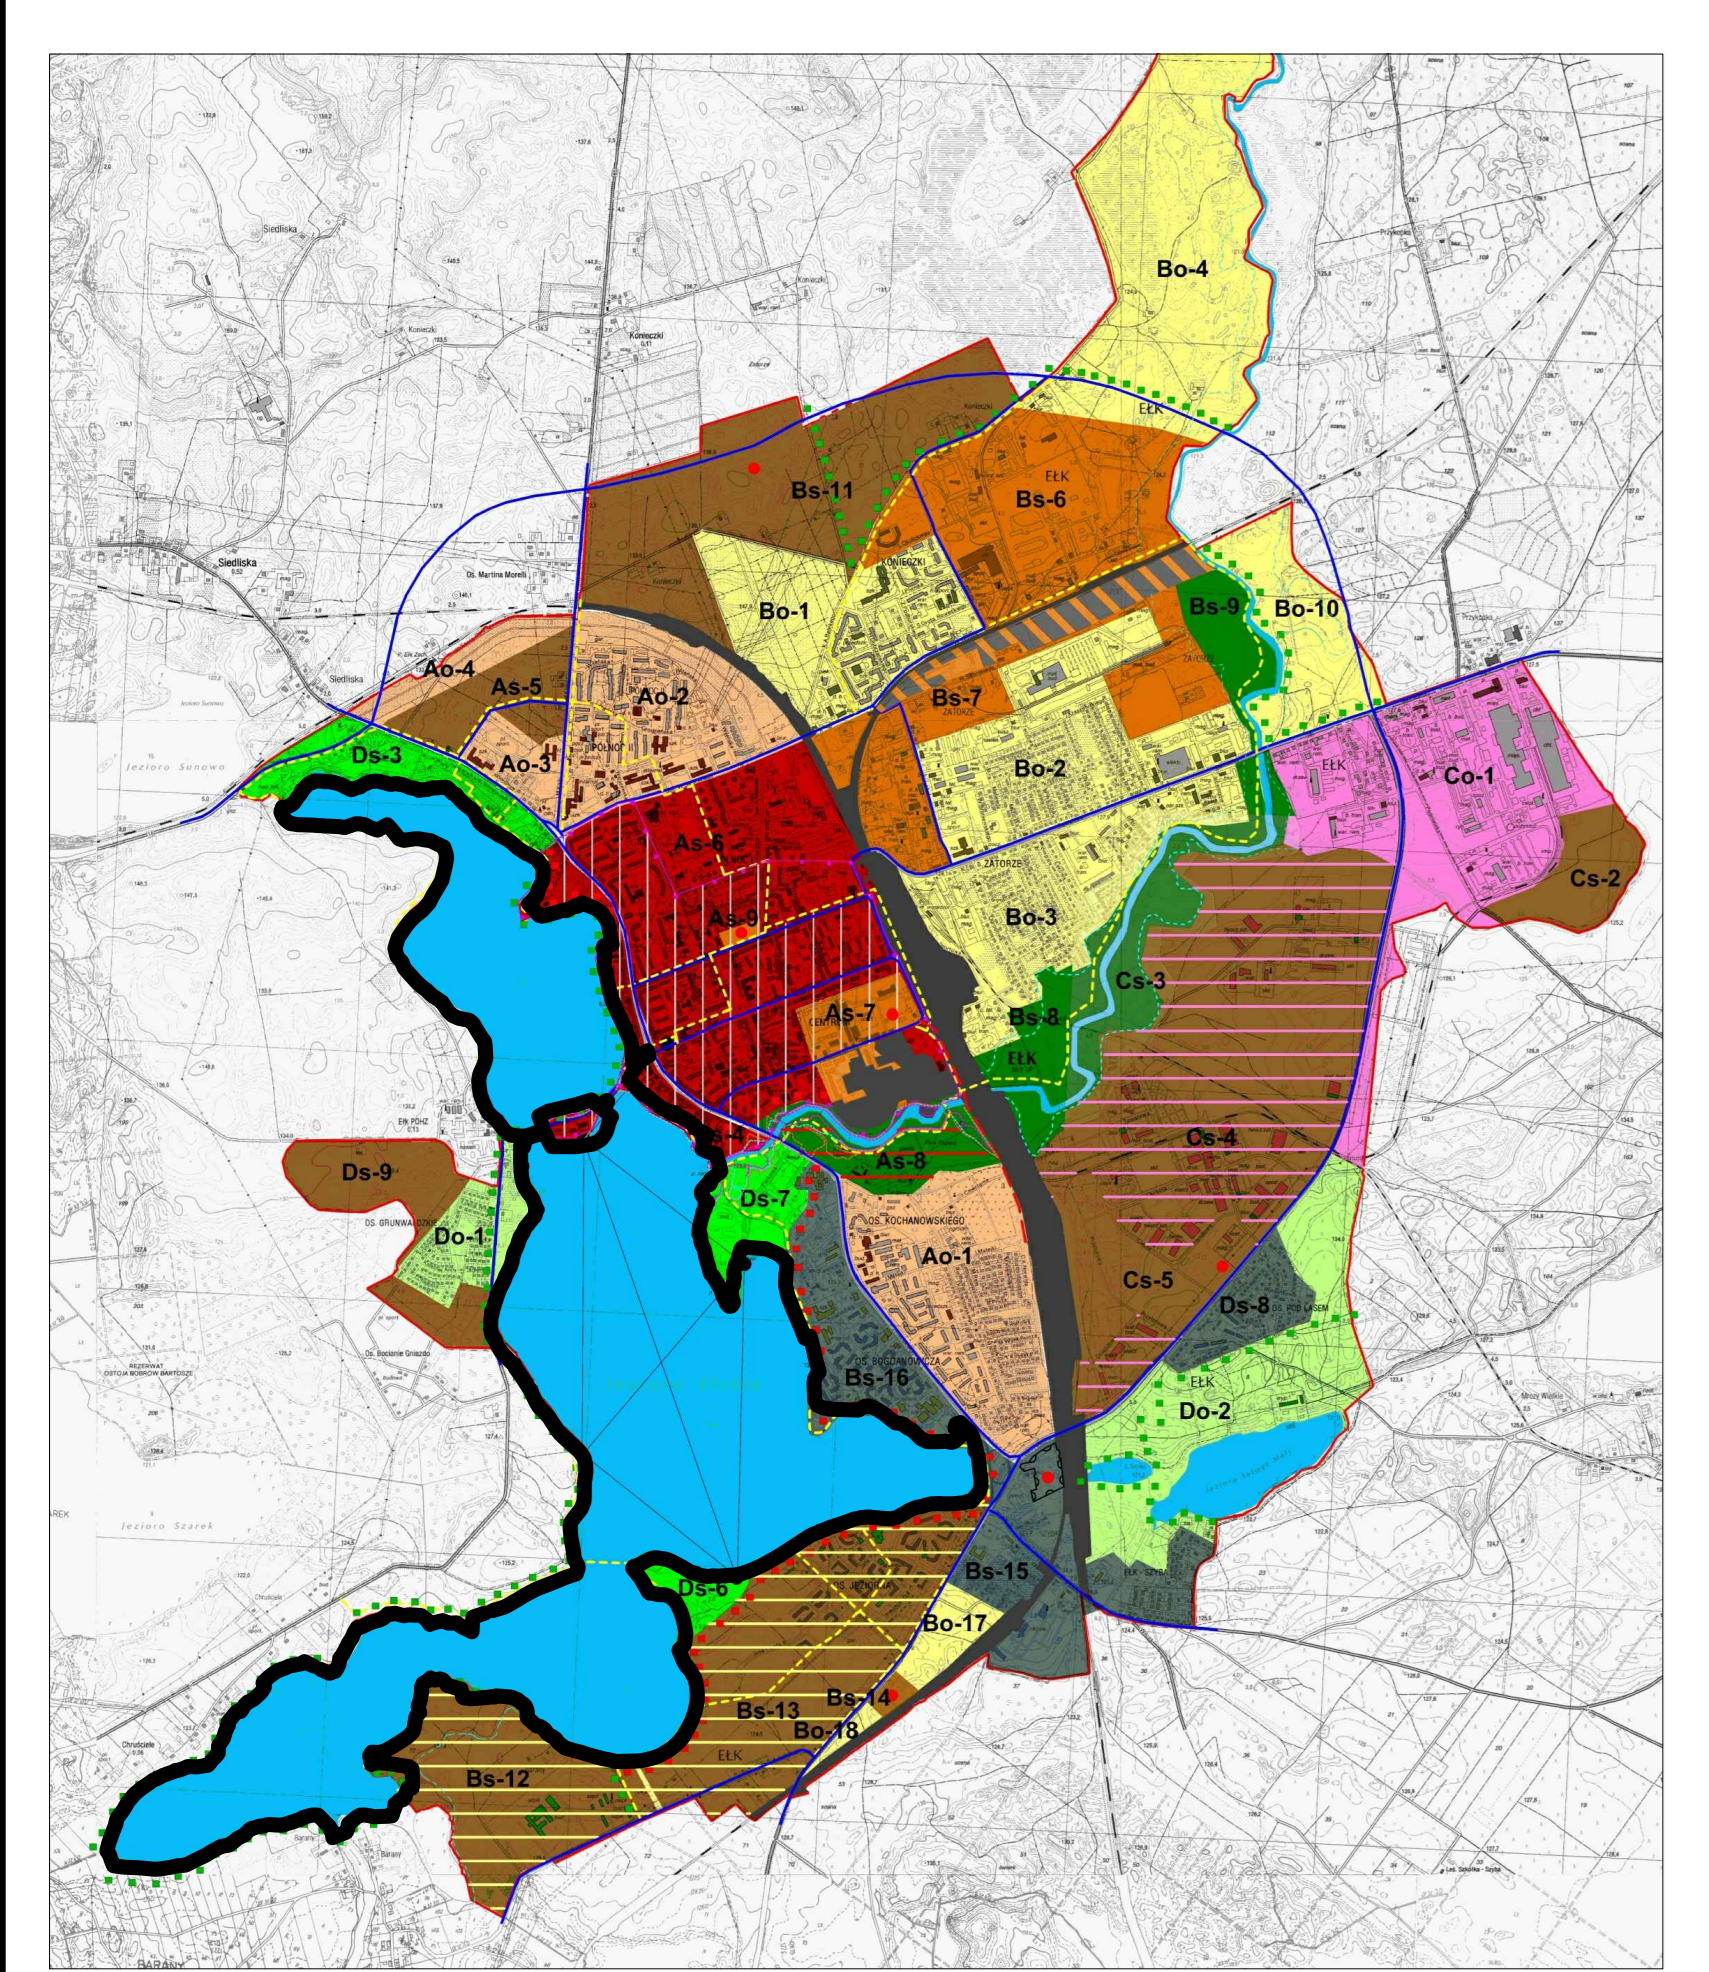

MIEJSCOWY PLAN ZAGOSPODAROWANIA PRZESTRZENNEGO, ZWANY "JEZIORO EŁCKIE"

SKALA 1:2000

**OZNACZENIA TERENÓW I ICH PRZEZNACZENIE:**

WS	TERENY WÓD POWIERZCHNIOWYCH ŚRODLĄDOWYCH
WSP	TERENY WÓD POWIERZCHNIOWYCH ŚRODLĄDOWYCH Z DOPUSZCZENIEM LOKALIZACJI URZĄDZEŃ WODNYCH TAKICH JAK: JAK NP, PRÓBNIKI, MARNIENI CZY KLUPY
WS-UT	TERENY WÓD POWIERZCHNIOWYCH ŚRODLĄDOWYCH ORAZ USŁUG SPORTU I REKREACJI
WS-UT	TERENY WÓD POWIERZCHNIOWYCH ŚRODLĄDOWYCH ORAZ USŁUG SPORTU I REKREACJI
UT	TERENY USŁUG TURYSTYCZNYCH
US	TERENY USŁUG SPORTU I REKREACJI
ZP	TERENY ZIELENU URZĄDOWYM
K	TERENY INFRASTRUKTURY TECHNICZNEJ - PRZEMOUPRAWNIA ŚCIEKÓW SANITARNYCH
KPJ	TERENY CIĄGI PIESZO-BIŻONIGO
KDD	TERENY DRÓG PUBLICZNYCH KLASY DOJAZDOWEJ
KDZ	TERENY DRÓG PUBLICZNYCH KLASY ZBIORCZEJ

**OZNACZENIA INFORMACYJNE**

	PUNKTY I OSIE WIDOKOWE
	OBZAR SZCZEGÓLNEGO ZAGROŻENIA POWODZENIEM
	ORIENTACYJNA LOKALIZACJA MOSTU ŁĄCZĄCEGO BRZEZIA JEZIORA EŁCKIEGO
	GRANICE OBRZARU CHRONIONEGO KRAJOBRAZU POZIEMIEZA EŁCKIEGO

WYRYS ZE STUDIUM UWARUNKOWAŃ I KIERUNKÓW ZAGOSPODAROWANIA PRZESTRZENNEGO MIASTA EŁKU - POLITYKA PRZESTRZENNA

**LEGENDA:**

	granice administracyjne miasta		granice administracyjne powiatu		granice administracyjne województwa
	granice administracyjne gminy		granice administracyjne powiatu		granice administracyjne województwa
	granice administracyjne gminy		granice administracyjne powiatu		granice administracyjne województwa
	granice administracyjne gminy		granice administracyjne powiatu		granice administracyjne województwa