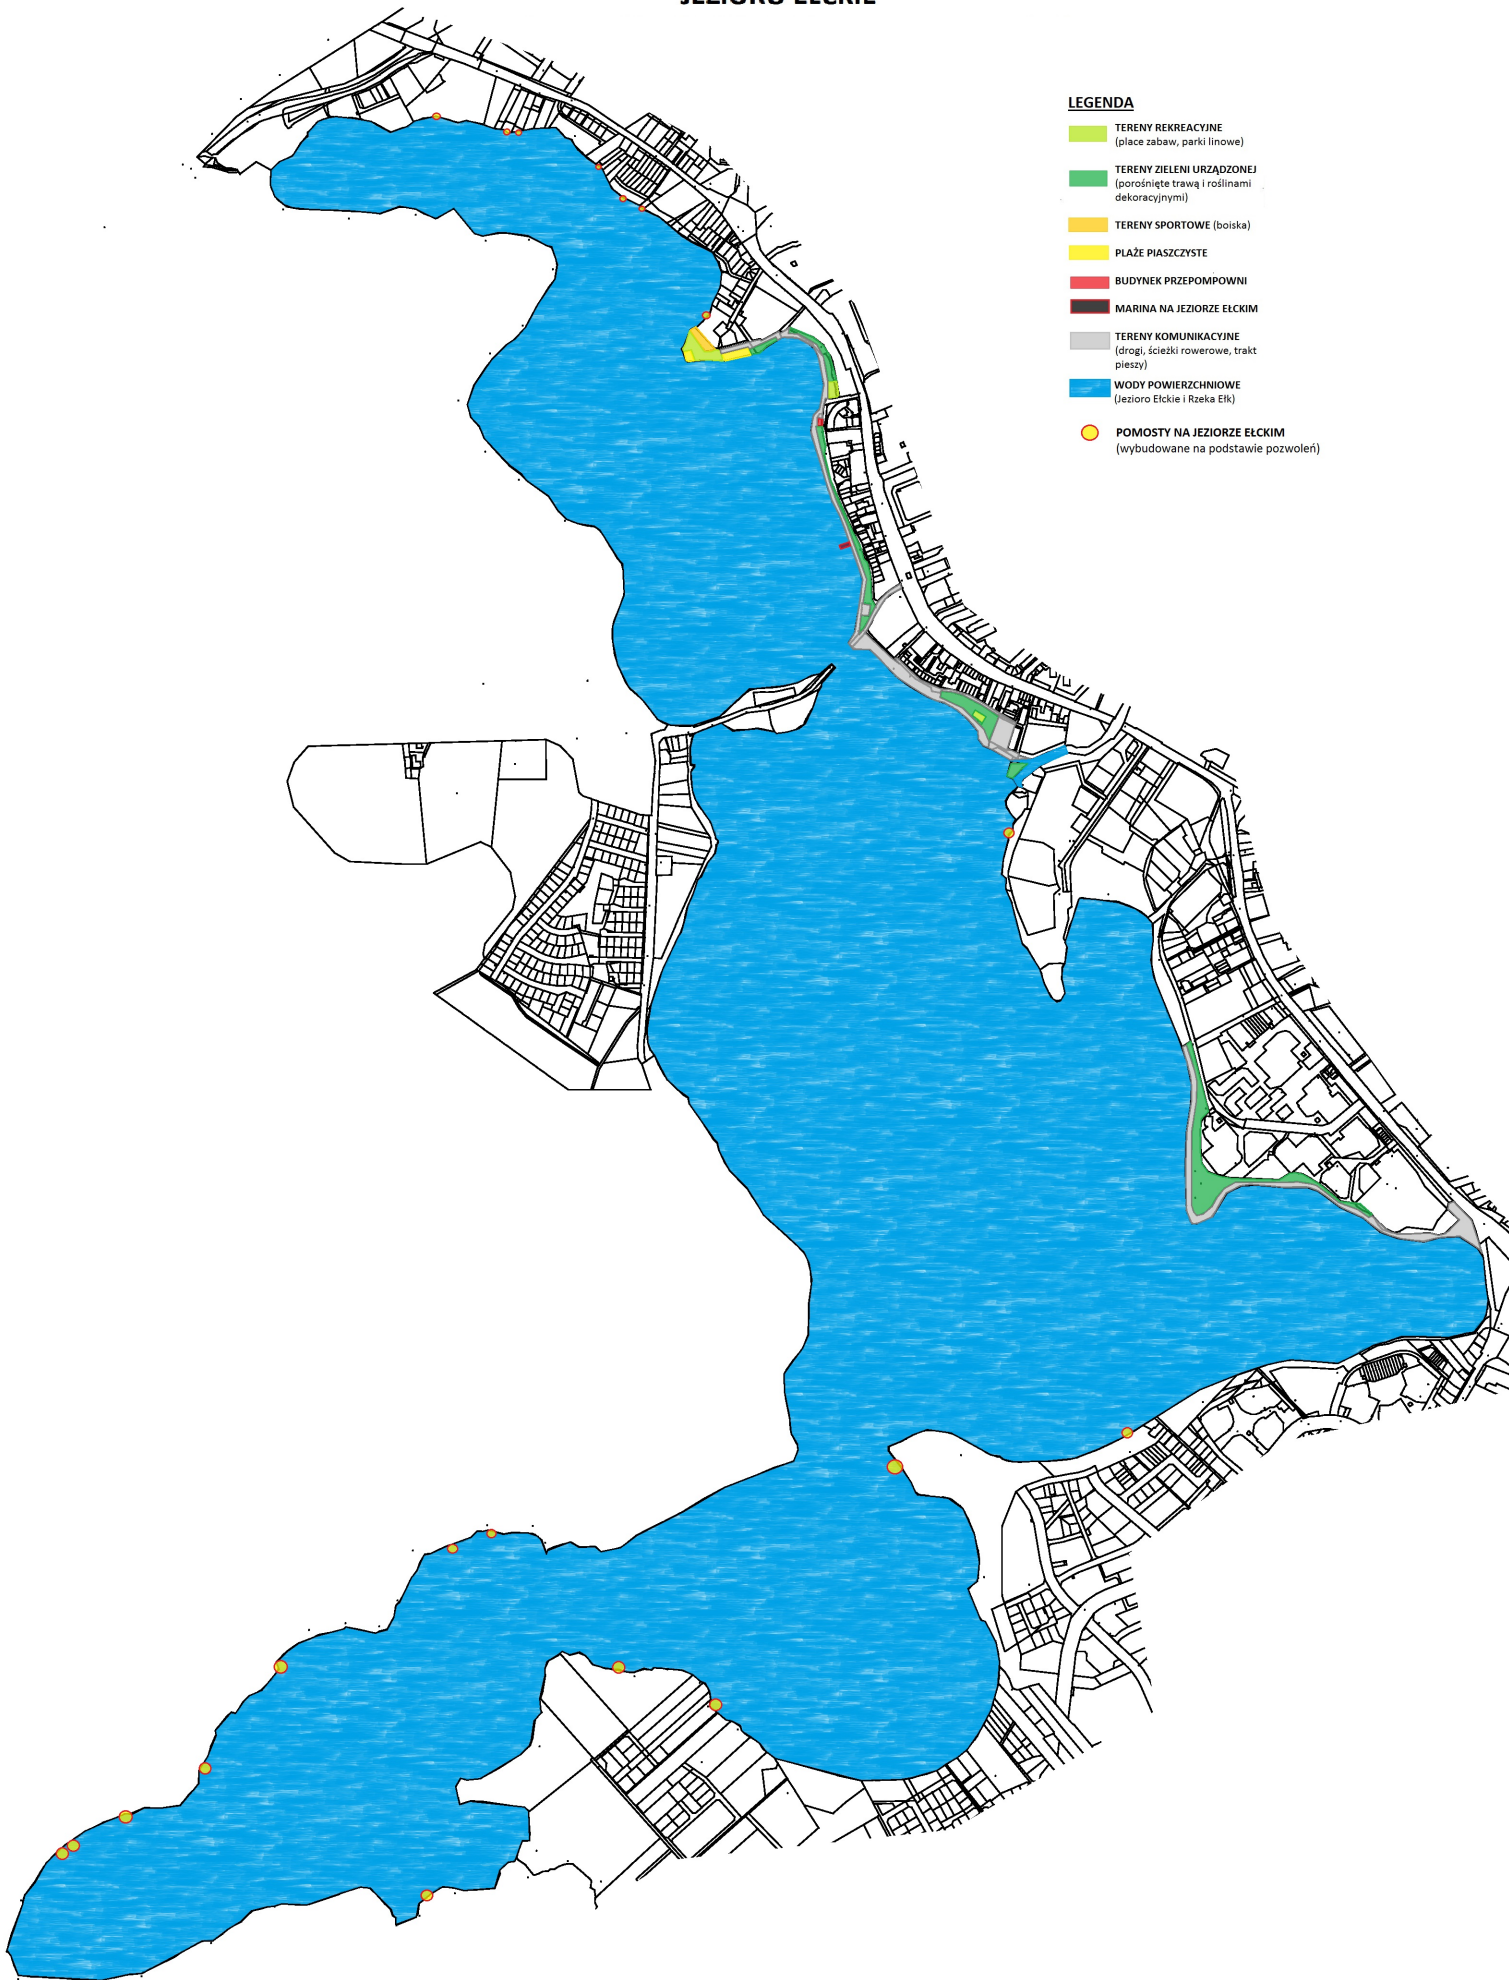

INWENTARYZACJA TERENU OBJĘTEGO PROJEKTEM MIEJSCOWEGO
PLANU ZAGOSPODAROWANIA PRZESTRZENNEGO, ZWANEGO
"JEZIORO EŁCKIE"

LEGENDA

- TERENY REKREACYJNE
(plac zabaw, parki linowe)
- TERENY ZIELENI URZĄDZONEJ
(porośnięte trawą i roślinami dekoracyjnymi)
- TERENY SPORTOWE (boiska)
- PLAŻE PIASZCZYSTE
- BUDYNEK PRZEPOMPOWNI
- MARINA NA JEZIORZE EŁCKIM
- TERENY KOMUNIKACYJNE
(drogi, ścieżki rowerowe, trakt pieszy)
- WODY POWIERZCHNIOWE
(Jezioro Ełckie i Rzeka Ełk)
- POMOSTY NA JEZIORZE EŁCKIM
(wybudowane na podstawie pozwoleń)