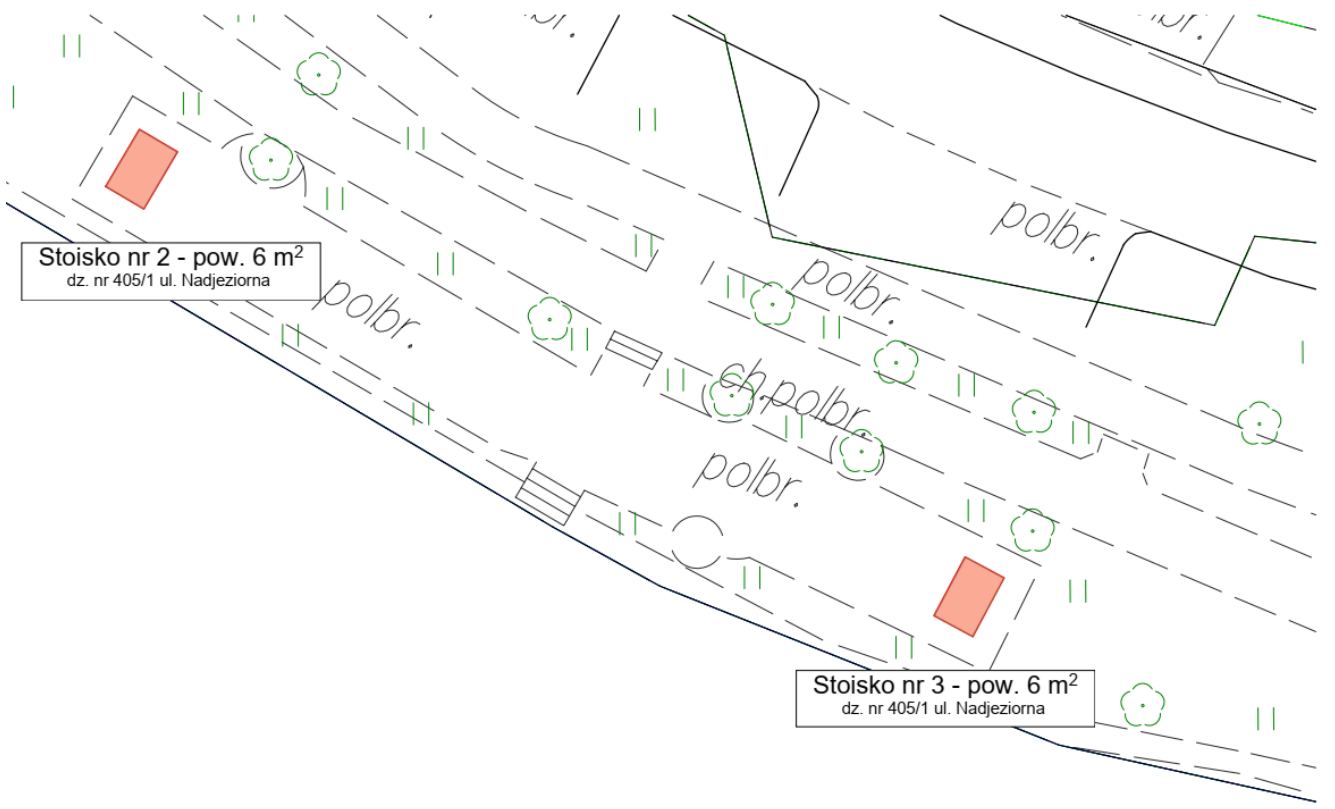

Lokalizacja terenu przeznaczzonego do dzierżawy

Stoisko nr 2 - pow. 6 m²
dz. nr 405/1 ul. Nadjeziorna

Stoisko nr 3 - pow. 6 m²
dz. nr 405/1 ul. Nadjeziorna

Jez. Elk