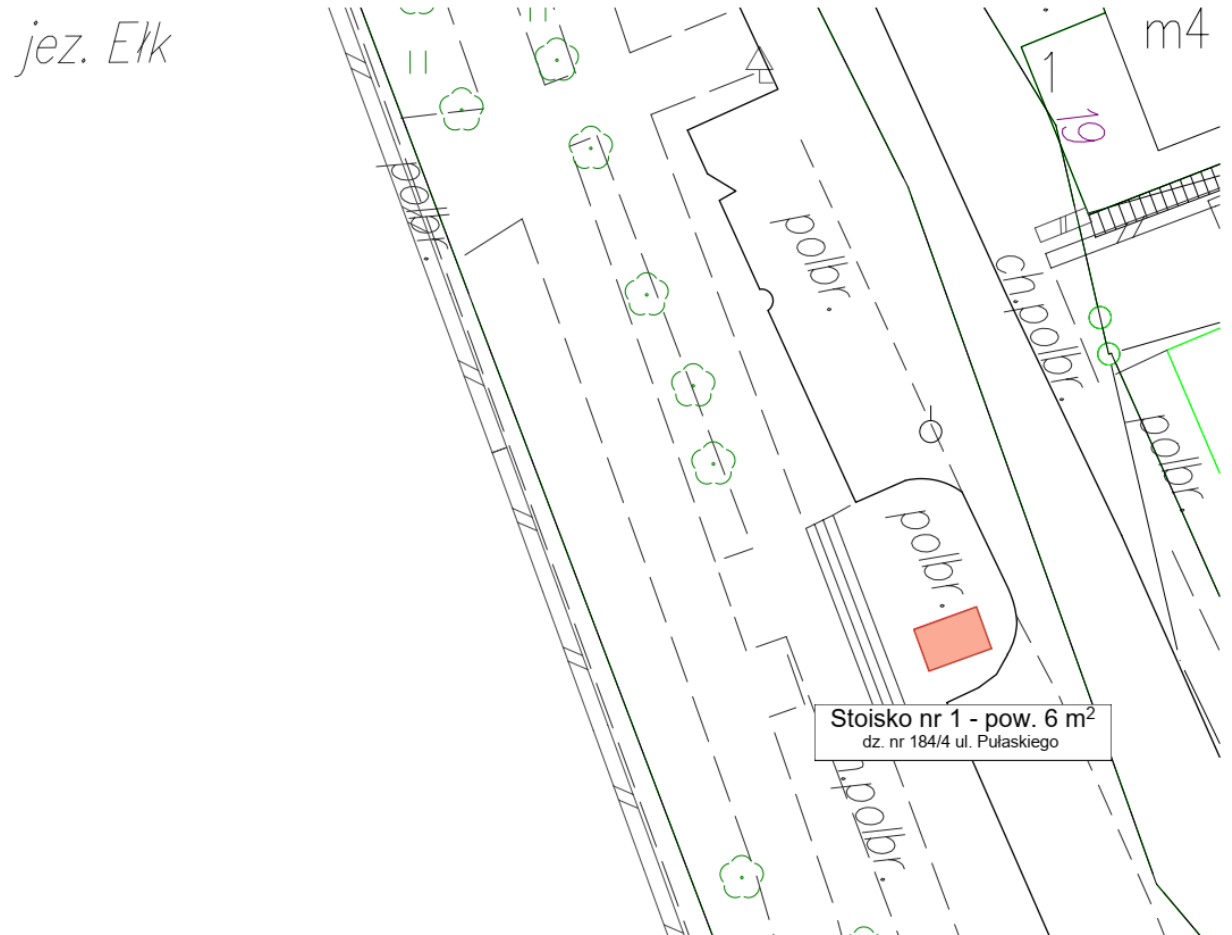

Lokalizacja terenu przeznaczzonego do dzierżawy

Stoisko nr 2 - pow. 6 m²
dz. nr 405/1 ul. Nadjeziorna

Stoisko nr 3 - pow. 6 m²
dz. nr 405/1 ul. Nadjeziorna

Jez. Elk