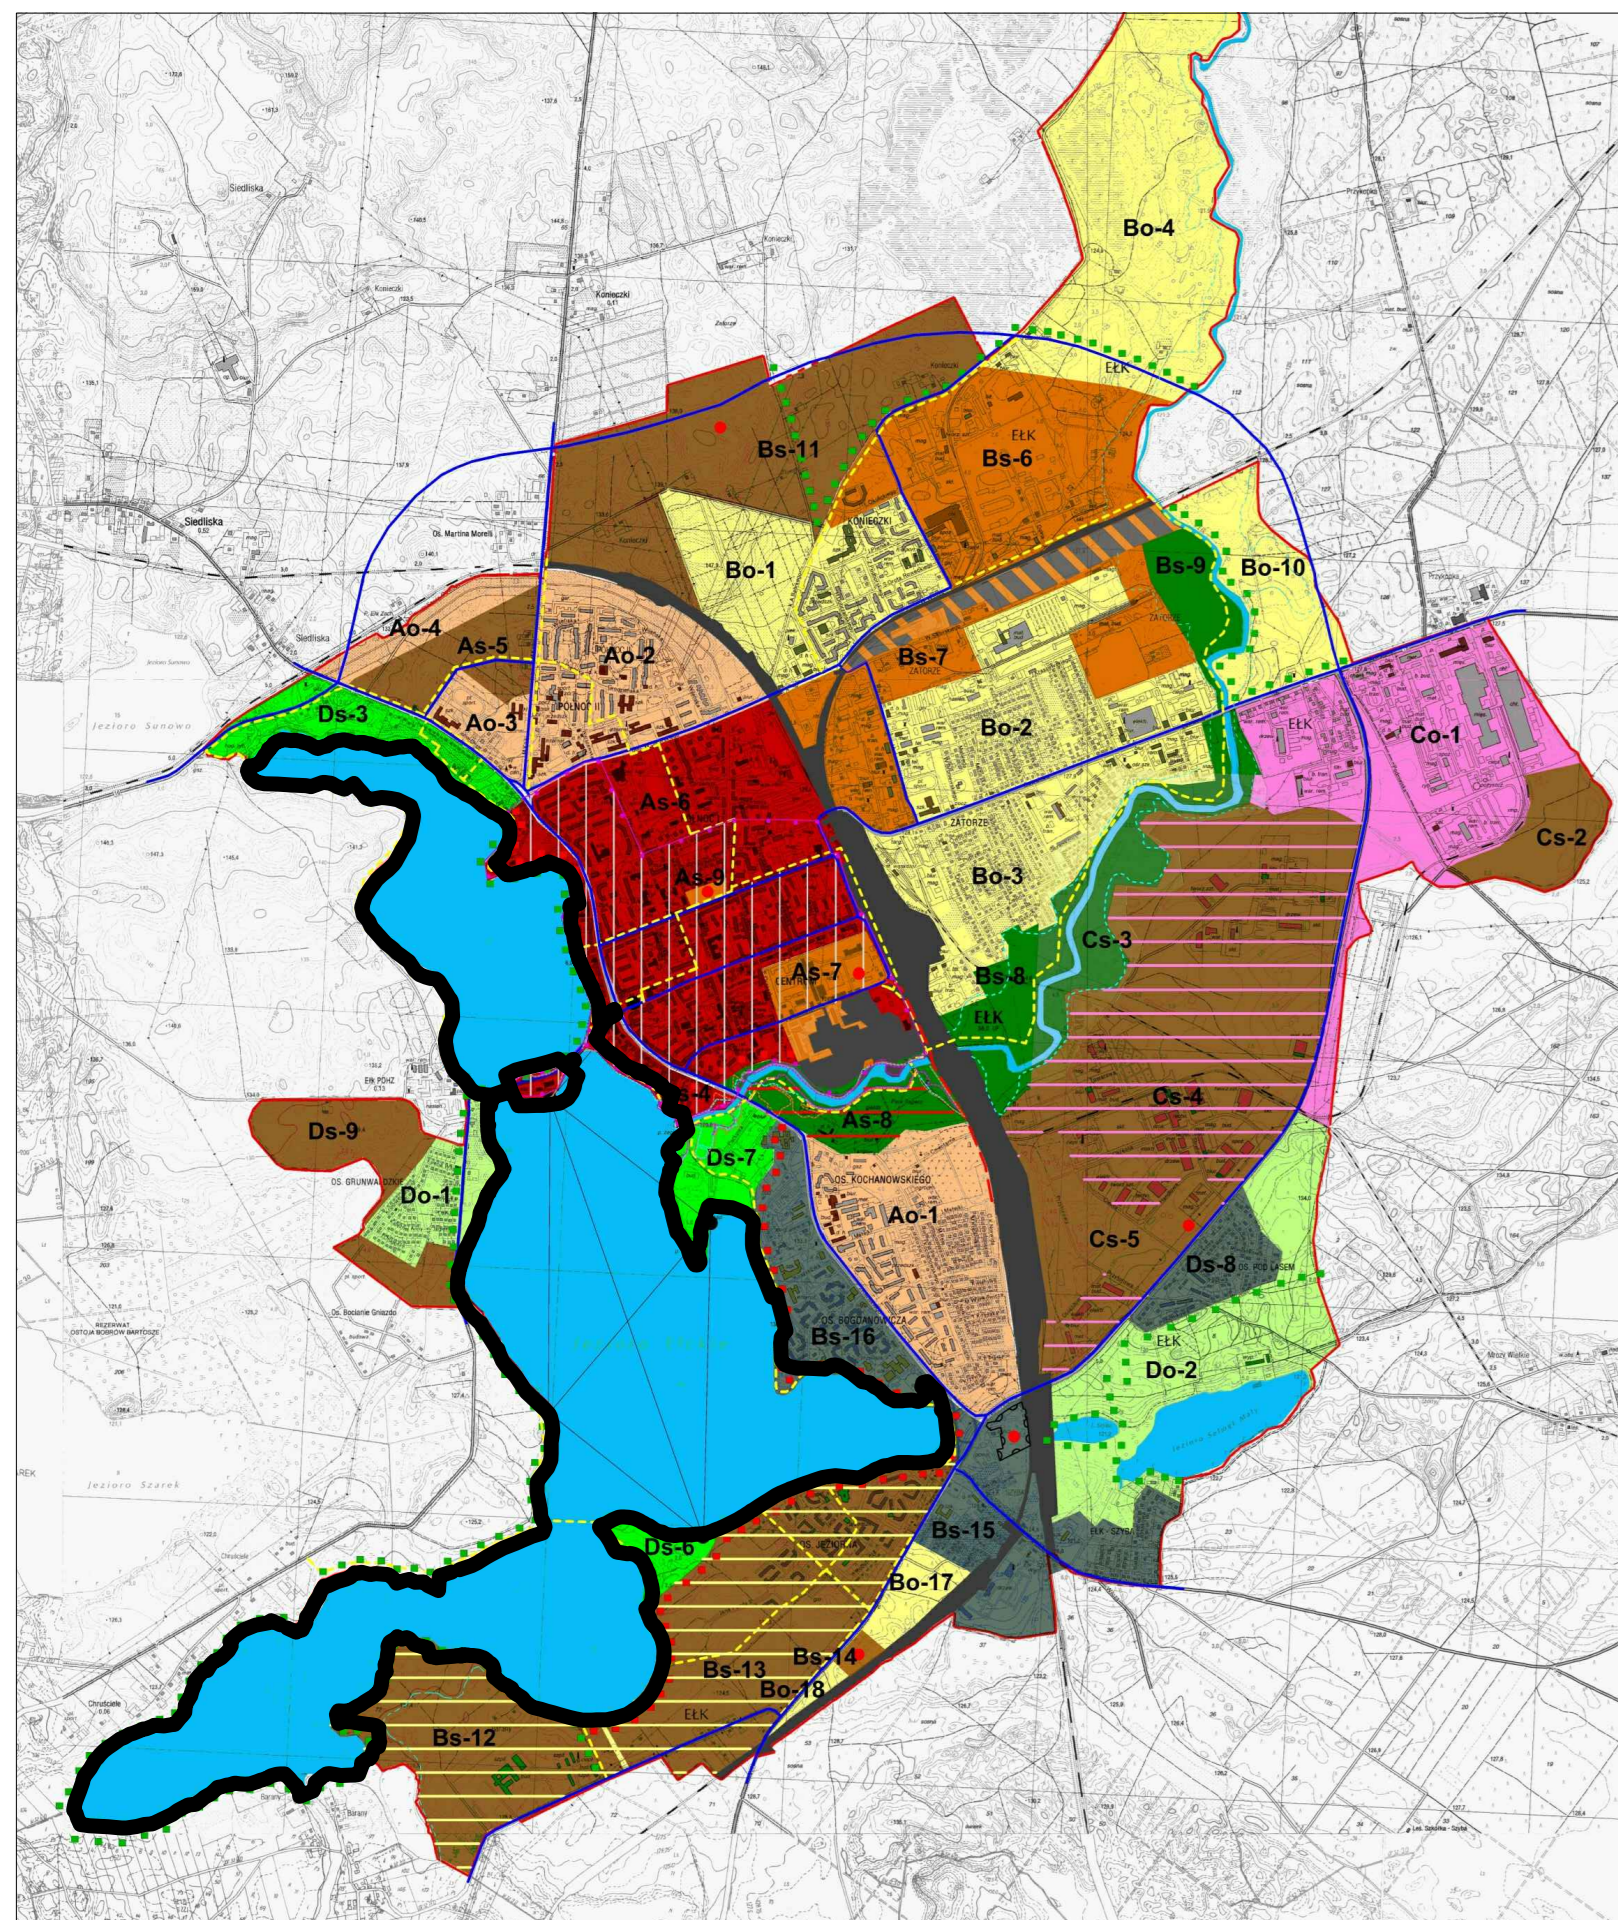

MIEJSCOWY PLAN ZAGOSPODAROWANIA PRZESTRZENNEGO, ZWANY "JEZIORO ELCKIE"

ZAŁĄCZNIK NR 1.3
DO UCHWAŁY NR
RADY MIASTA ELKU
Z DNIA

WYRYS ZE STUDIUM UWARUNKOWAŃ I KIERUNKÓW ZAGOSPODAROWANIA PRZESTRZENNEGO MIASTA ELKU - POLITYKA PRZESTRZENNA

LEGENDA:

	granice administracyjnych terenów		POLITYKA TRANSPORTOWA		POLITYKA KULTURALNA
	linia granicy terenów		linia granicy terenów		linia granicy terenów
	linia granicy terenów		linia granicy terenów		linia granicy terenów
	linia granicy terenów		linia granicy terenów		linia granicy terenów
	linia granicy terenów		linia granicy terenów		linia granicy terenów
	linia granicy terenów		linia granicy terenów		linia granicy terenów
	linia granicy terenów		linia granicy terenów		linia granicy terenów
	linia granicy terenów		linia granicy terenów		linia granicy terenów
	linia granicy terenów		linia granicy terenów		linia granicy terenów
	linia granicy terenów		linia granicy terenów		linia granicy terenów

SKALA 1:2000

OZNACZENIA TERENÓW I ICH PRZEZNACZENIE:

	WS	TERENY WOD POWIERZCHNIOWYCH ŚRODŁADOWYCH
	WSP	TERENY WOD POWIERZCHNIOWYCH ŚRODŁADOWYCH Z DOPUSZCZENIEM LOKALIZACJI URZĄDZEŃ WODNYCH TAKICH JAK: JAKI, ST. PONDOSY, MARYNY CZY SŁUPI
	WSP	TERENY WOD POWIERZCHNIOWYCH ŚRODŁADOWYCH ORAZ USŁUG SPORTU I REKREACJI
	WSP	TERENY WOD POWIERZCHNIOWYCH ŚRODŁADOWYCH ORAZ USŁUG TURYSTYCZNYCH
	WSP	TERENY USŁUG TURYSTYCZNYCH
	WSP	TERENY USŁUG SPORTU I REKREACJI
	WSP	TERENY ZIELIENI URZĄDOWEJ
	K	TERENY INFRASTRUKTURY TECHNICZNEJ - PRZEPOWONIA SIECIOWI SANITARNYCH
	KPJ	TERENY CIĄGI PRZEZWOJENNEGO
	KDD	TERENY DRÓG PUBLICZNYCH KLASY DOJAZDOWEJ
	KDZ	TERENY DRÓG PUBLICZNYCH KLASY ZBIORCZEJ
		GRANICE OPRACOWANIA
		LINE ROZGRANICZAJĄCE TERENY O RÓŻNYM SPOSOBIE UŻYTKOWANIA

OZNACZENIA INFORMACYJNE

		FUNKTY I OSIE WIDOKOWE
		OBZAR SZCZEGÓLNEGO ZAGROŻENIA POWODZOWEGO
		ORIENTACYJNA LOKALIZACJA MOSTU ŁĄCZĄCEGO BRZEZIA JEZIORA ELCKIEGO
		GRANICE OBSZARU CHRONIENIEGO KRAJOWAŁU POJEZIERZA ELCKIEGO