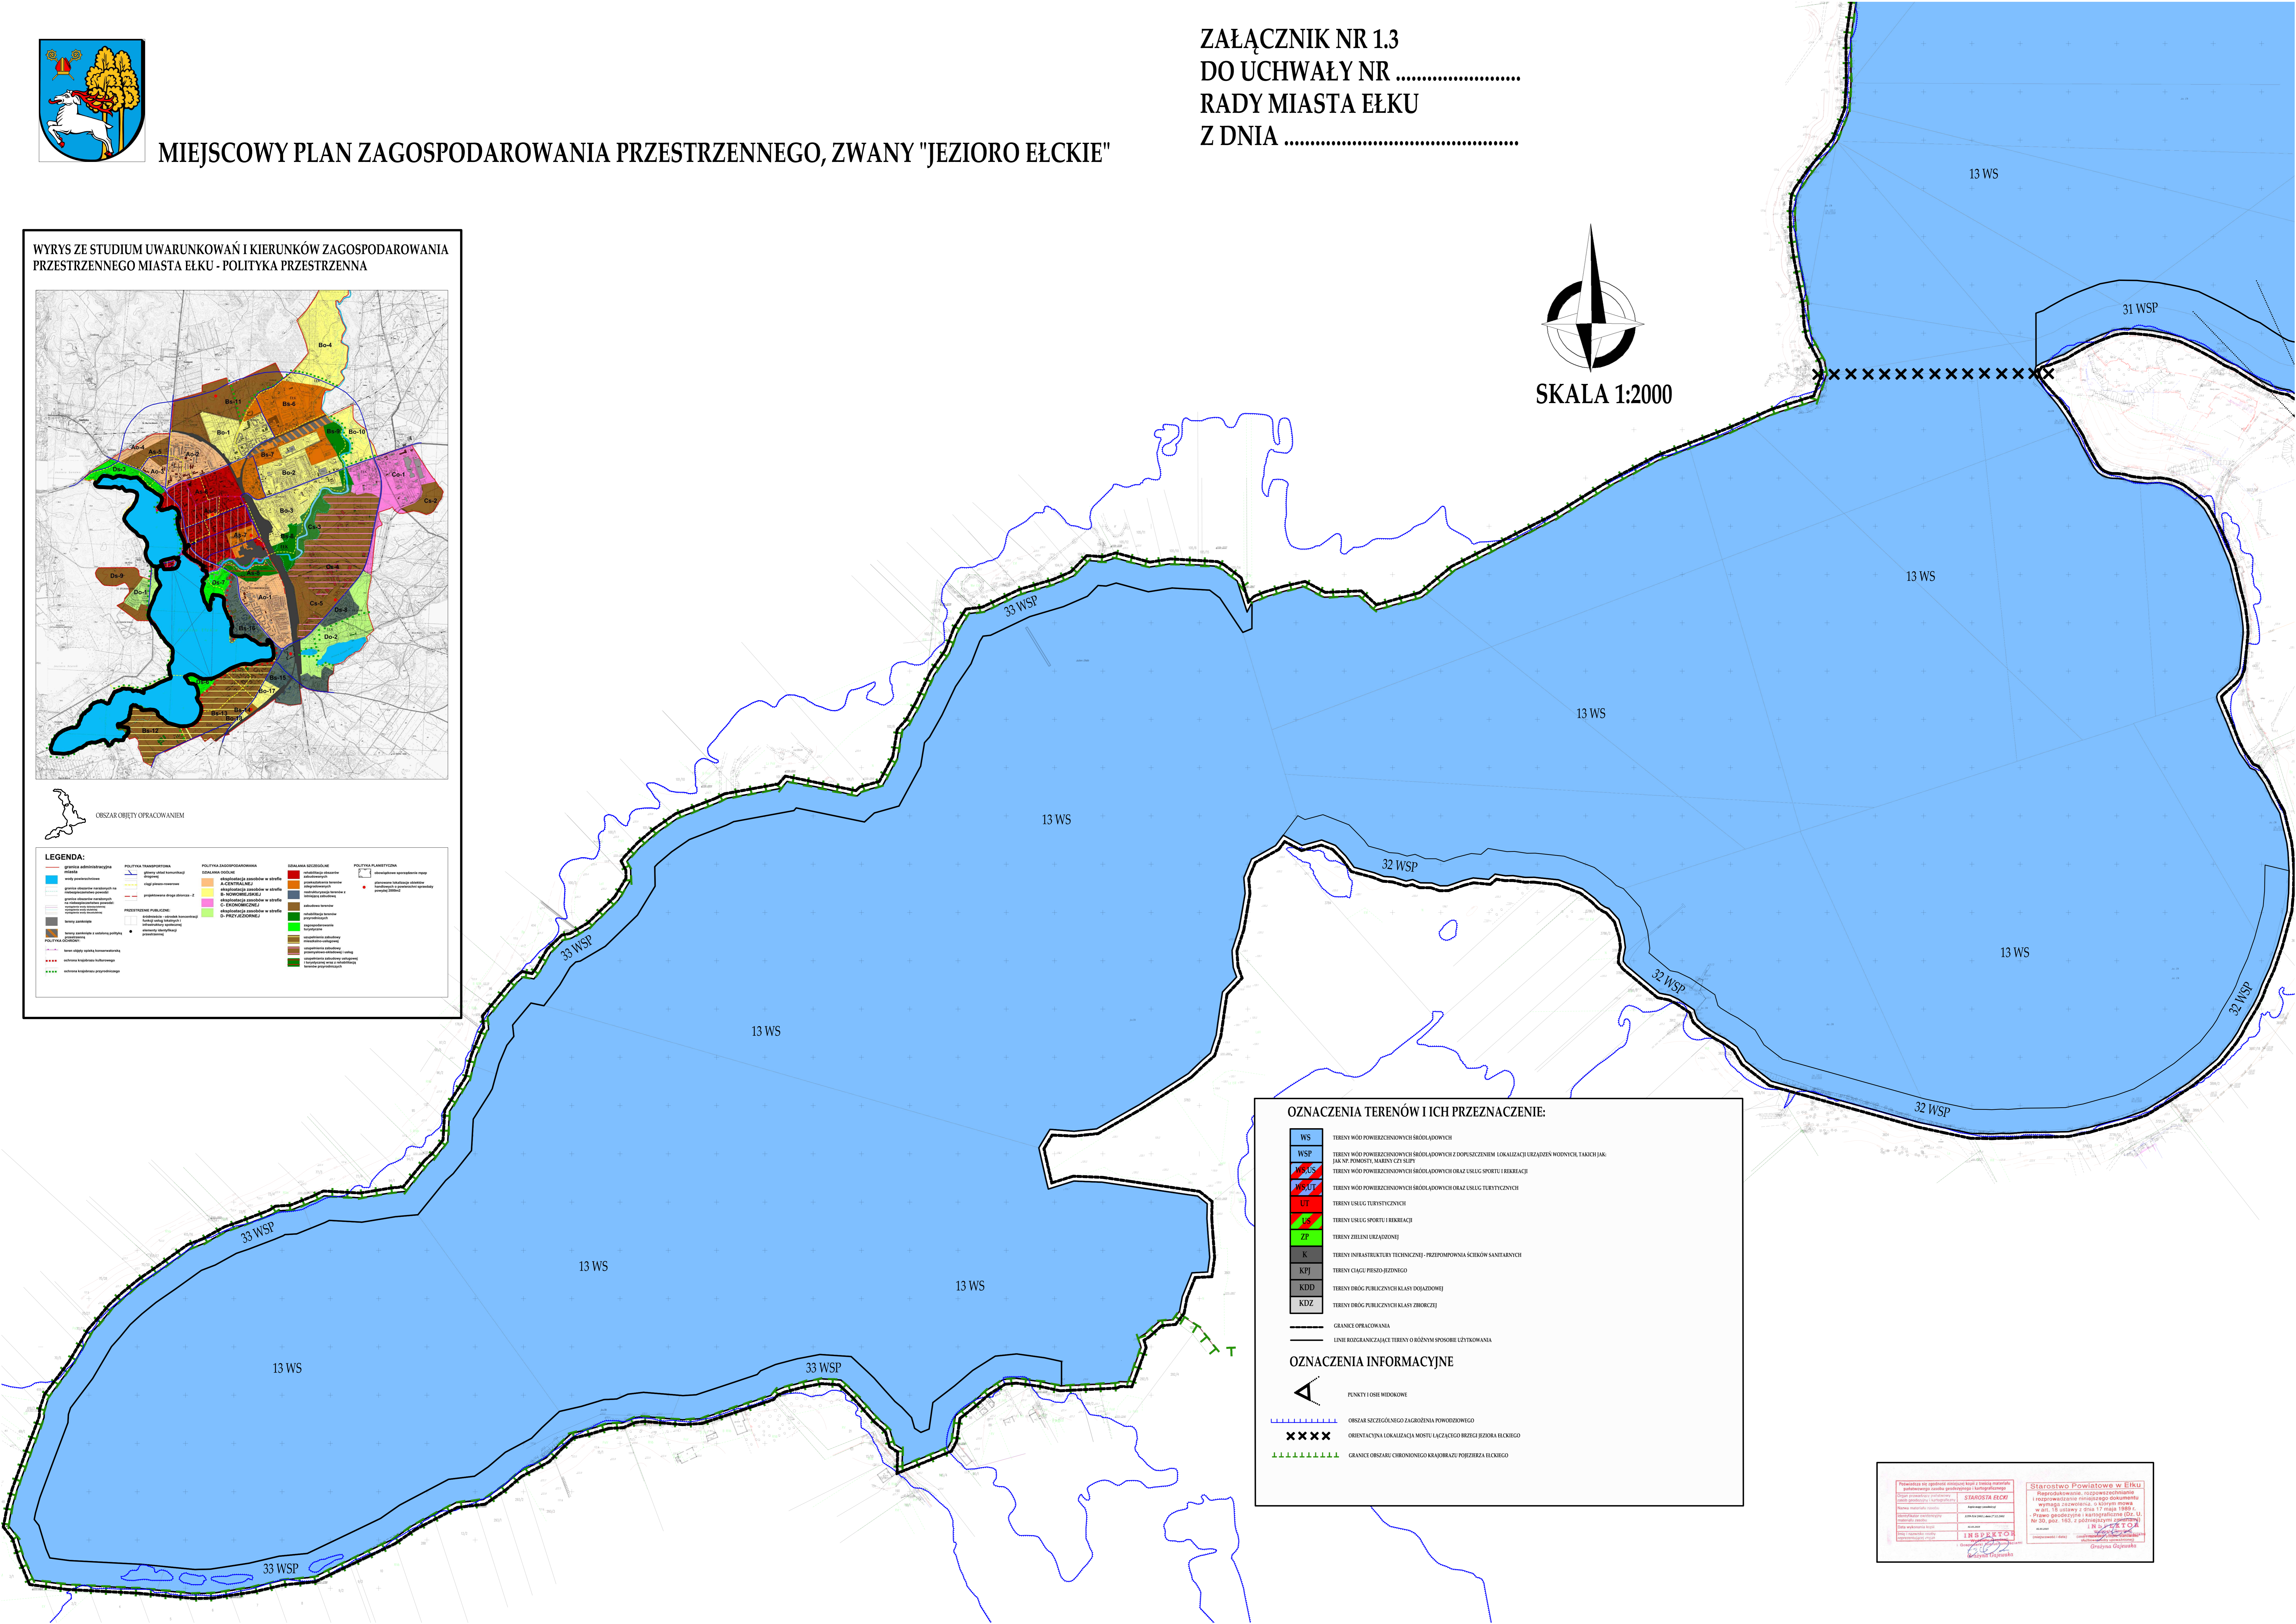

MIEJSCOWY PLAN ZAGOSPODAROWANIA PRZESTRZENNEGO, ZWANY "JEZIORO ELCKIE"

ZAŁĄCZNIK NR 1.3
DO UCHWAŁY NR
RADY MIASTA ELKU
Z DNIA

WYRYS ZE STUDIUM UWARUNKOWAŃ I KIERUNKÓW ZAGOSPODAROWANIA PRZESTRZENNEGO MIASTA ELKU - POLITYKA PRZESTRZENNA

LEGENDA:

	granice administracyjnych terenów		POLITYKA TRANSPORTOWA		POLITYKA KULTURALNA
	linia granicy terenów		linia granicy terenów		linia granicy terenów
	linia granicy terenów		linia granicy terenów		linia granicy terenów
	linia granicy terenów		linia granicy terenów		linia granicy terenów
	linia granicy terenów		linia granicy terenów		linia granicy terenów
	linia granicy terenów		linia granicy terenów		linia granicy terenów
	linia granicy terenów		linia granicy terenów		linia granicy terenów
	linia granicy terenów		linia granicy terenów		linia granicy terenów
	linia granicy terenów		linia granicy terenów		linia granicy terenów
	linia granicy terenów		linia granicy terenów		linia granicy terenów

SKALA 1:2000

OZNACZENIA TERENÓW I ICH PRZEZNACZENIE:

	WS	TERENY WOD POWIERZCHNIOWYCH ŚRODŁADOWYCH
	WSP	TERENY WOD POWIERZCHNIOWYCH ŚRODŁADOWYCH Z DOPUSZCZENIEM LOKALIZACJI URZĄDZEŃ WODNYCH TAKICH JAK: JAKI, ST. PONDOSY, MARYNY CZY SŁUPI
	WSP	TERENY WOD POWIERZCHNIOWYCH ŚRODŁADOWYCH ORAZ USŁUG SPORTU I REKREACJI
	WSP	TERENY WOD POWIERZCHNIOWYCH ŚRODŁADOWYCH ORAZ USŁUG TURYSTYCZNYCH
	WSP	TERENY USŁUG TURYSTYCZNYCH
	WSP	TERENY USŁUG SPORTU I REKREACJI
	WSP	TERENY ZIELIENI URZĄDOWEJ
	K	TERENY INFRASTRUKTURY TECHNICZNEJ - PRZEPOWONIA SIECIOWI SANITARNYCH
	KPJ	TERENY CIĄGI PRZEZWOJENNEGO
	KDD	TERENY DRÓG PUBLICZNYCH KLASY DOJAZDOWEJ
	KDZ	TERENY DRÓG PUBLICZNYCH KLASY ZBIORCZEJ
		GRANICE OPRACOWANIA
		LINE ROZGRANICZAJĄCE TERENY O RÓŻNYM SPOSOBIE UŻYTKOWANIA

OZNACZENIA INFORMACYJNE

		FUNKTY I OSIE WIDOKOWE
		OBZAR SZCZEGÓLNEGO ZAGROŻENIA POWODZOWEGO
		ORIENTACYJNA LOKALIZACJA MOSTU ŁĄCZĄCEGO BRZEZIA JEZIORA ELCKIEGO
		GRANICE OBSZARU CHRONIENIEGO KRAJOWAŁU POJEZIERZA ELCKIEGO