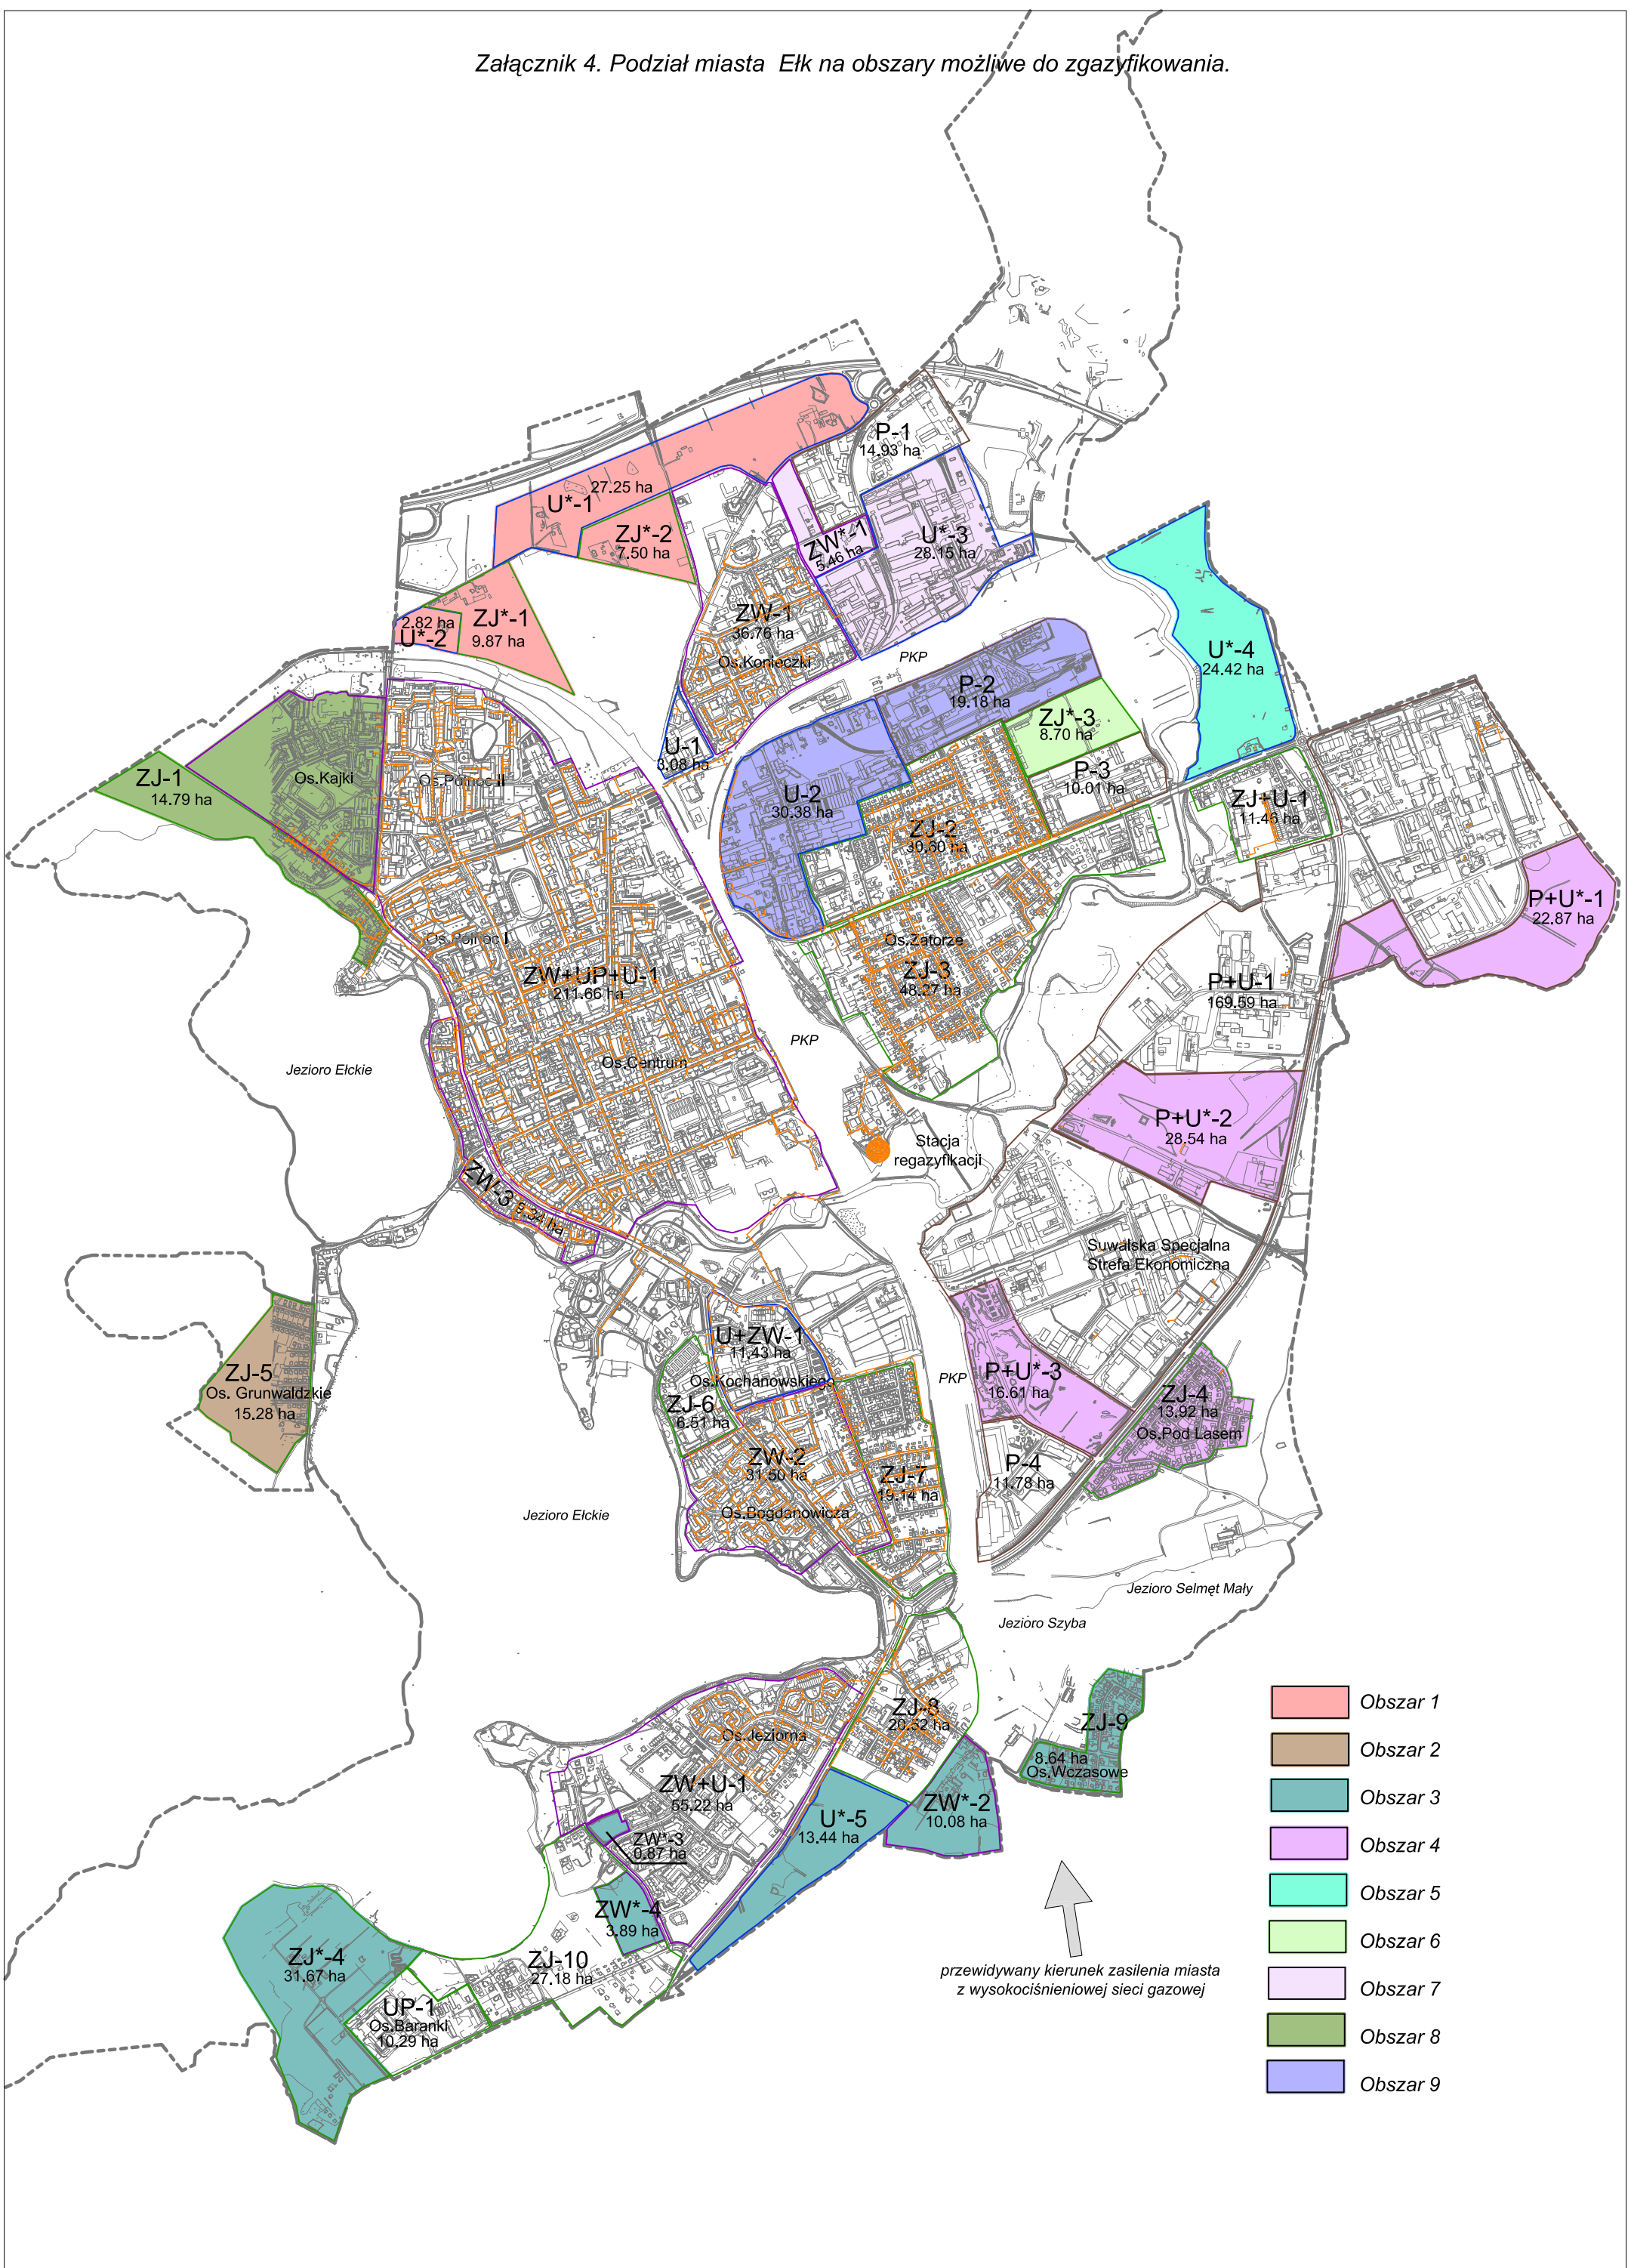

Załącznik 4. Podział miasta Elk na obszary możliwe do zgazyfikowania.

przewidywany kierunek zasilania miasta z wysokociśnieniowej sieci gazowej