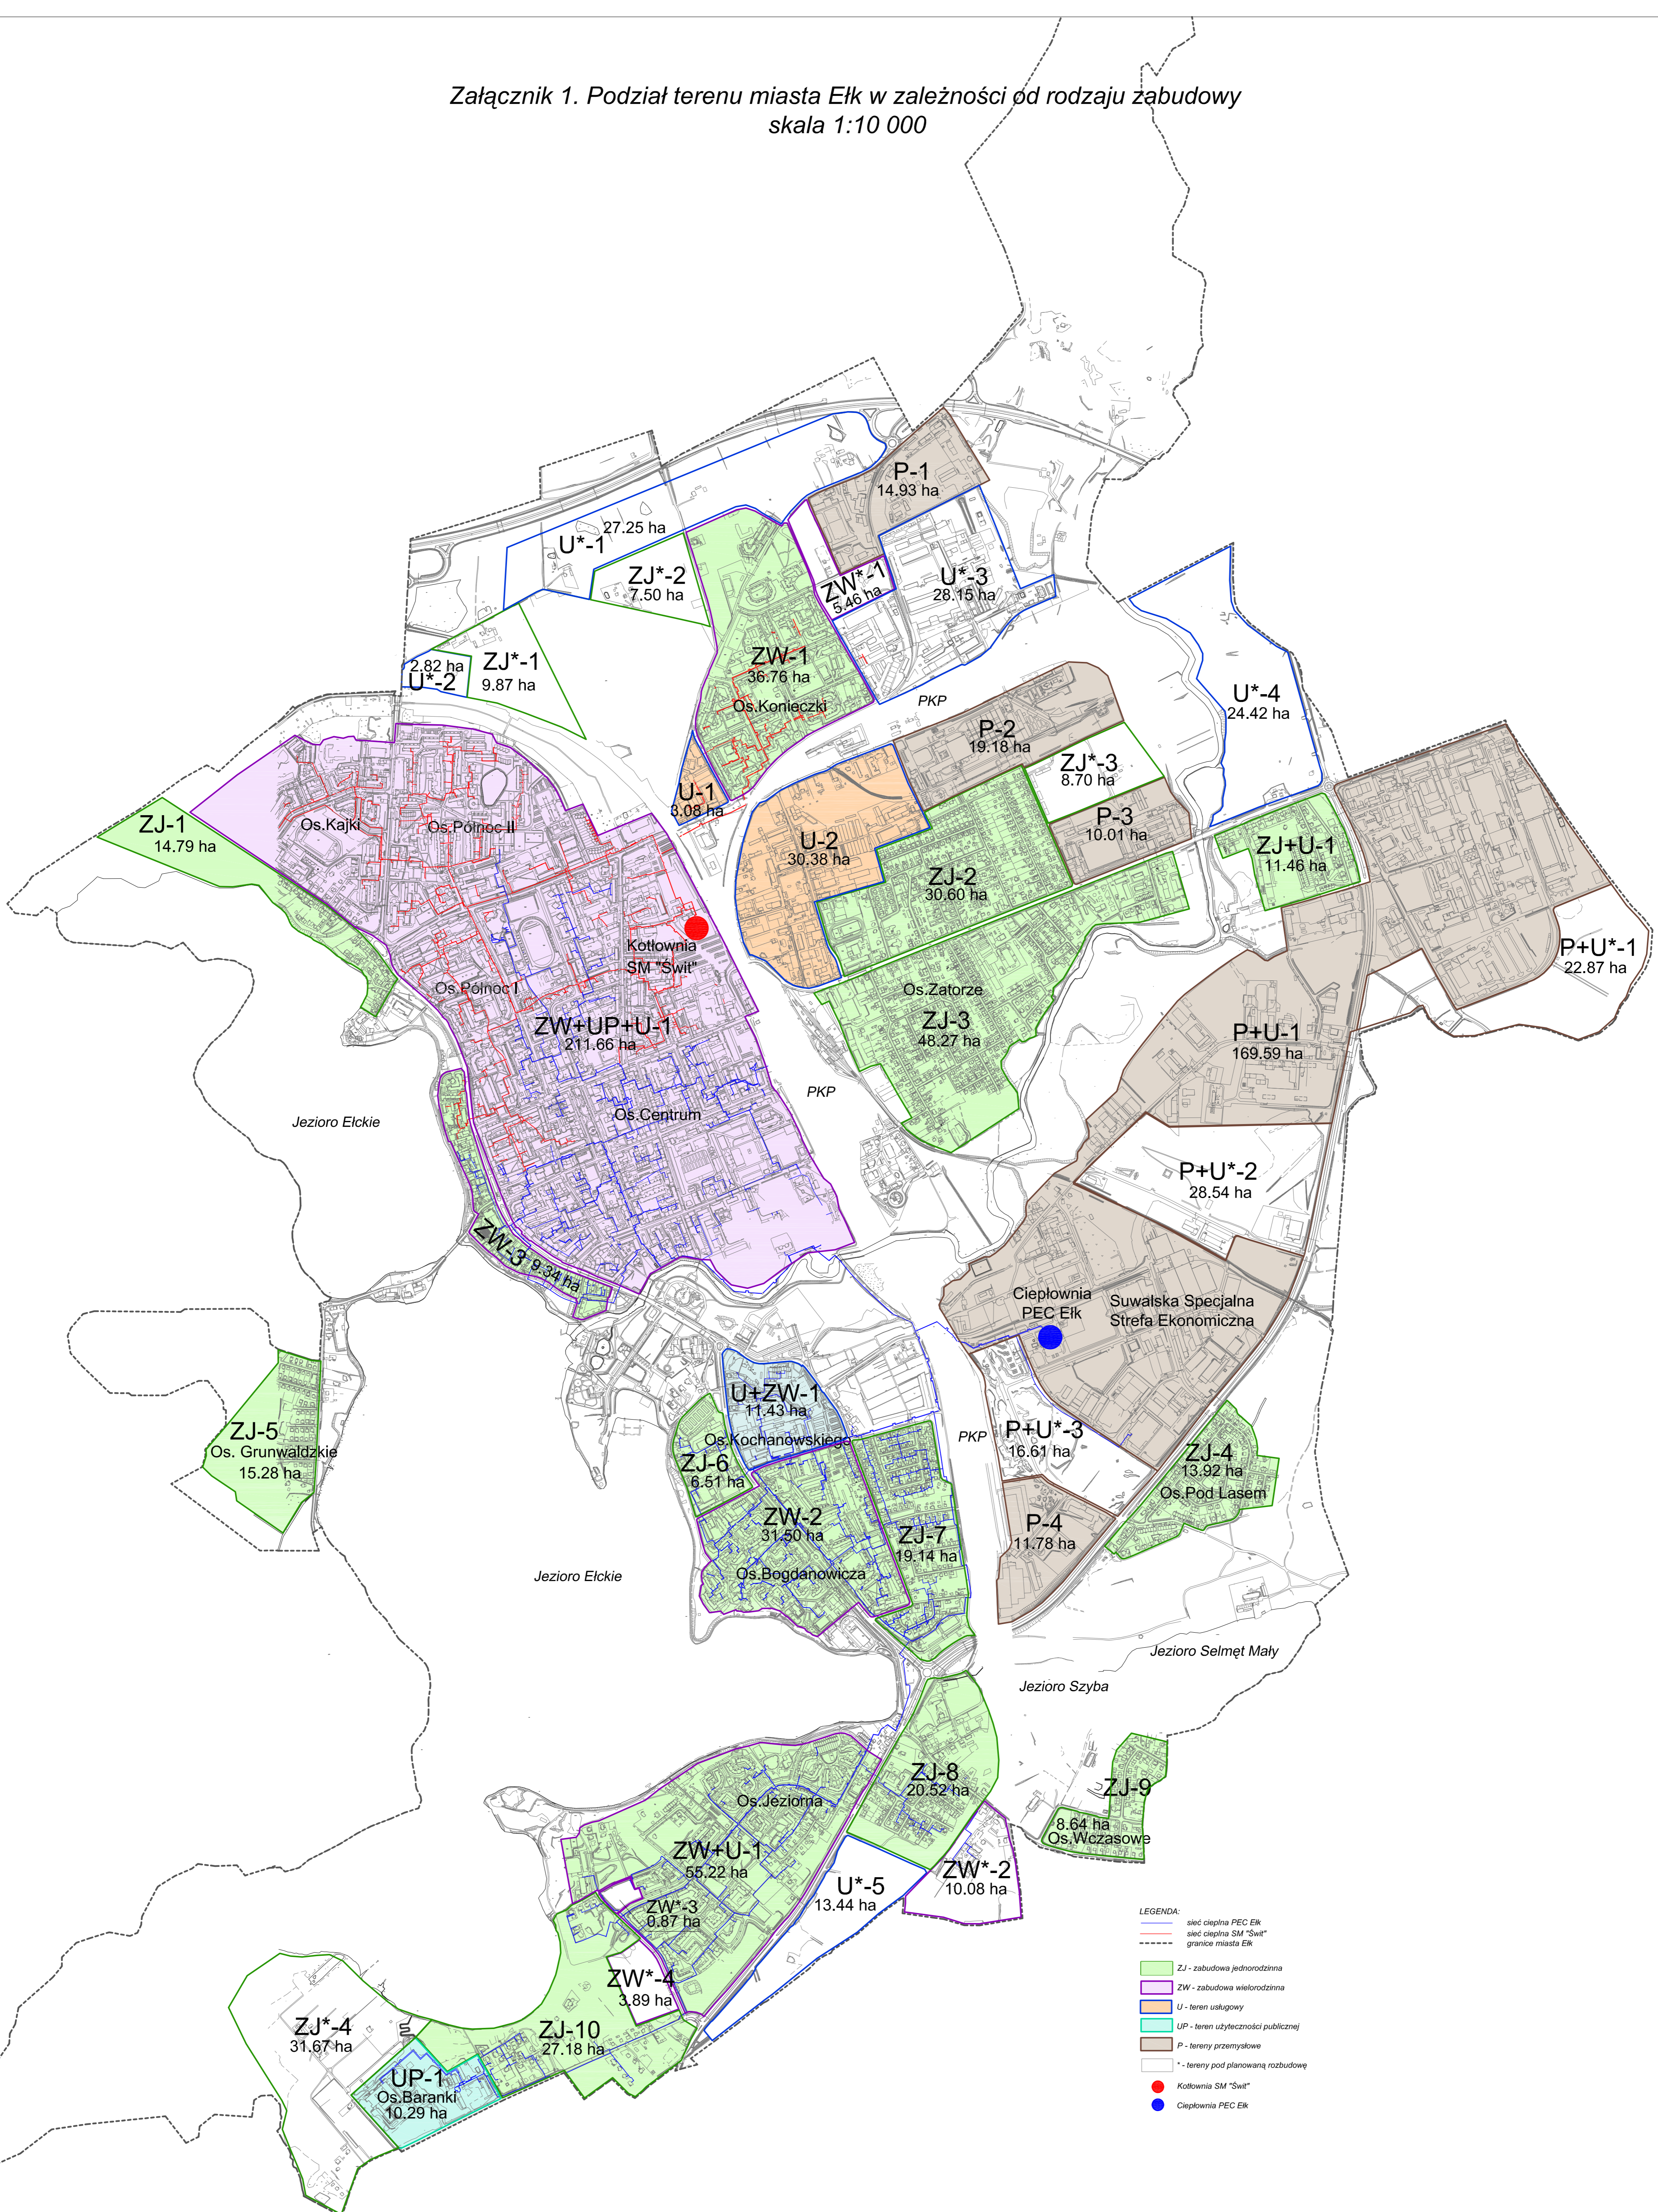

Załącznik 1. Podział terenu miasta Elk w zależności od rodzaju zabudowy
skala 1:10 000

- LEGENDA:
- sieć ciepłota PEC Elk
 - sieć ciepłota SM "Świt"
 - granice miasta Elk
 - ZJ - zabudowa jednorodzinna
 - ZW - zabudowa wielorodzinna
 - U - teren usługowy
 - UP - teren użyteczności publicznej
 - P - tereny przemysłowe
 - * - tereny pod planowaną rozbudowę
 - Kociołnia SM "Świt"
 - Ciepłownia PEC Elk