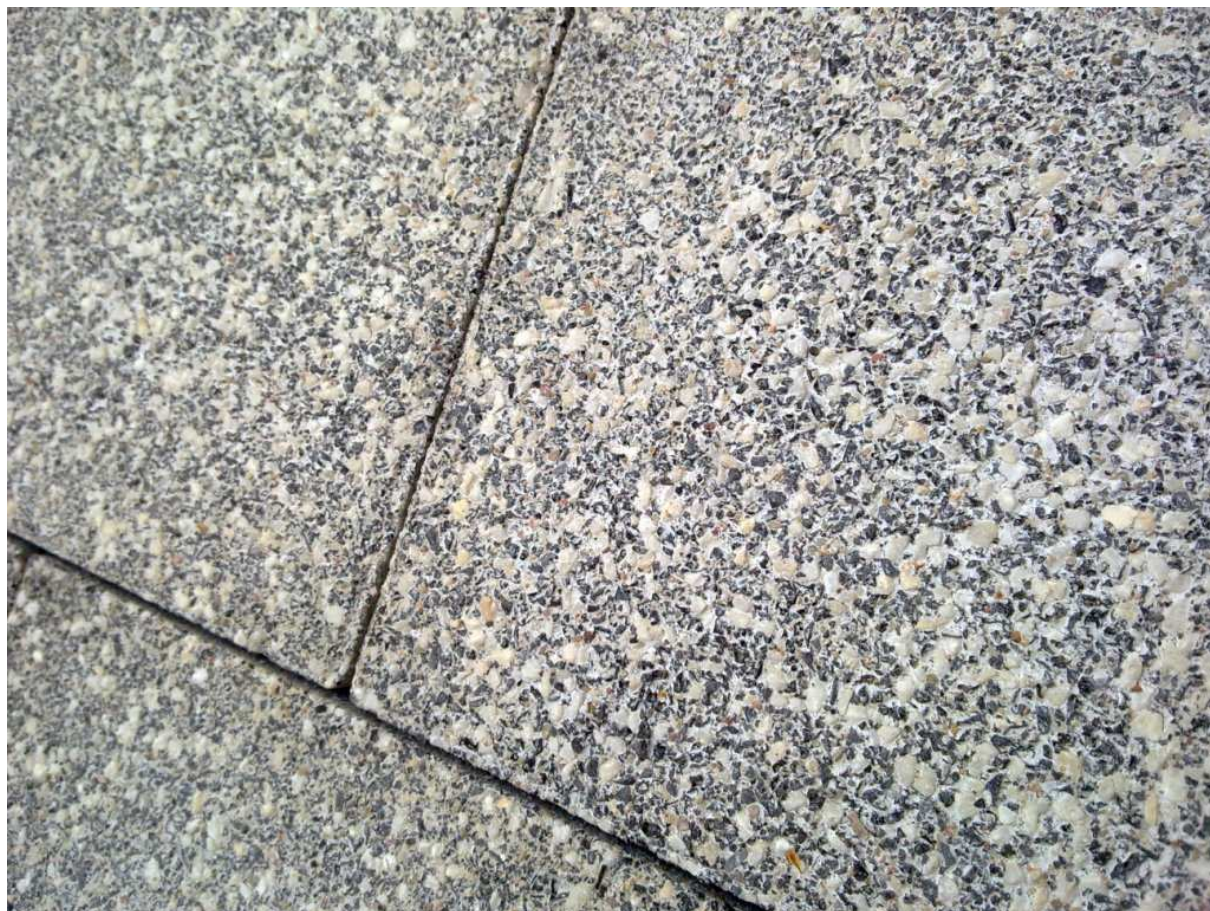

ZAŁĄCZNIK NR 1 - Wzór kostki brukowej betonowej ozdobnej:

- 1. Wzór podstawowy:** o powierzchni płukanej z widocznymi grysami marmurowymi i bazaltowymi.

Kostka brukowa betonowa o czterech zróżnicowanych wymiarach

2. **Wzór uzupełniający:** mała kostka o nieregularnych kształtach o powierzchni płukanej z widocznymi grysami. Kolor stosowanych kostek: grafitowy. Ilość nawierzchnia z wzorem uzupełniającym do 10% ogółu nawierzchni chodników.